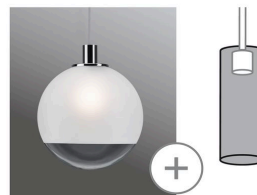

*Le produit Abat-jour Alari Paulmann - 300mm - Satiné, Clair
est en vente chez Domomat !*

Artikelnummer:
95445

EAN-Nummer:
4000870954454

Name
Verre URail 2Easy Alari max.20W Satin/Clair Verre 300mm

Producteur **Paulmann**

données ampoules

Nombre de points lumineux	00
Nombre équipement	1x
Puissance max.	20 W
Puissance max.	max. 20 W
Caractéristique ampoule	ohne Leuchtmittel

dimensions

poids net	1.495 g
Ø	300 mm
Ø du verre	300 mm
Dimensions emballé	40,5 x 41,3 x 40,9 cm