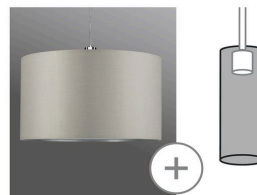

Fiche abat-jour Paulmann

Abat-jour Tessa Paulmann - Gris clair

Réf 95465

56.15€^{TTC*}

Voir le produit : <https://www.domomat.com/97118-abat-jour-tessa-paulmann-gris-clair-paulmann-95465.html>

*Le produit Abat-jour Tessa Paulmann - Gris clair
est en vente chez Domomat !*

Artikelnummer:
95465

EAN-Nummer:
4000870954652

Name
URail 2Easy Abat-jour Tessa max. 50 W tissu gris clair

Producteur **Paulmann**

données ampoules

Nombre de points lumineux	00
Puissance max.	50 W
Puissance max.	max. 50 W
Caractéristique ampoule	ohne Leuchtmittel

dimensions

Longueur du verre	260 mm
Dimensions emballé	45,9 x 46 x 11,9 cm
Ø	454 mm
Ø du verre	454 mm
poids net	919 g
Dimensions (Hauteur x Largeur x Profondeur)	H: 260 mm

détails du produit

EAN	4000870954652
Code interne	954.65
contenu de la livraison	Montageanleitung
Producteur	Paulmann
Garantie	5 ans
Couleur	Gris clair
Matériau	Tissus