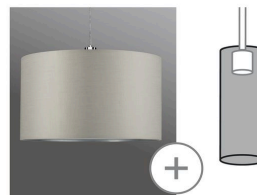

*Le produit Abat-jour Tessa Paulmann - 454mm - Crème  
est en vente chez Domomat !*

Artikelnummer:  
**95465**

EAN-Nummer:  
4000870954652

Name  
**URail 2Easy Abat-jour Tessa max. 50 W tissu gris clair**

#### dimensions

Longueur du verre	260 mm
Dimensions emballé	45,9 x 46 x 11,9 cm
Ø	454 mm
Ø du verre	454 mm
poids net	919 g
Dimensions (Hauteur x Largeur x Profondeur)	H: 260 mm