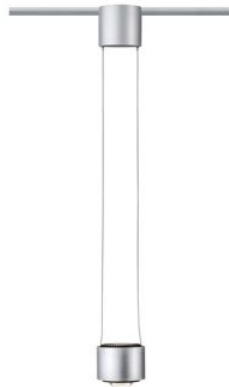

Fiche connecteur LED Paulmann

**Suspension LED Urail Aldan
Paulmann - 8,5W - 2 700K - Chrome
mat, Noir**
Réf 95520

131.20€^{TTC*}

Voir le produit : <https://www.domomat.com/97132-suspension-led-urail-aldan-paulmann-85w-2-700k-chrome-mat-noir-paulmann-95520.html>

Le produit Suspension LED Urail Aldan Paulmann - 8,5W - 2 700K - Chrome mat, Noir est en vente chez Domomat !

Artikelnummer:
95520

EAN-Nummer:
4000870955208

Name

Suspension URail Aldan 1x13W chrome mat/ Noir 230V métal/plastique gradable

Producteur **Paulmann**

données ampoules

Nombre de points lumineux	01
Nombre équipement	1x
a température de couleur en K	2.700 K
Durée de vie	30.000 h
Le équipement	8,5 W
Puissance max.	8,5 W
L'affichage du flux lumineux	820 lm
Équivalence lampes à incandescence	90 W
le équipement	incl. 1x8,5 / 1x4,5 W
Caractéristique ampoule	LED fest integriert
Puissance max.	max. 8.5 W

dimensions

poids net	1.128 g
Ø support	100 mm
Dimensions emballé	15,4 x 26,6 x 14,6 cm
Longueur de la suspension	20-150 cm
Ø	98 mm
Dimensions (Hauteur x Largeur x Profondeur)	H: 85 mm

données techniques