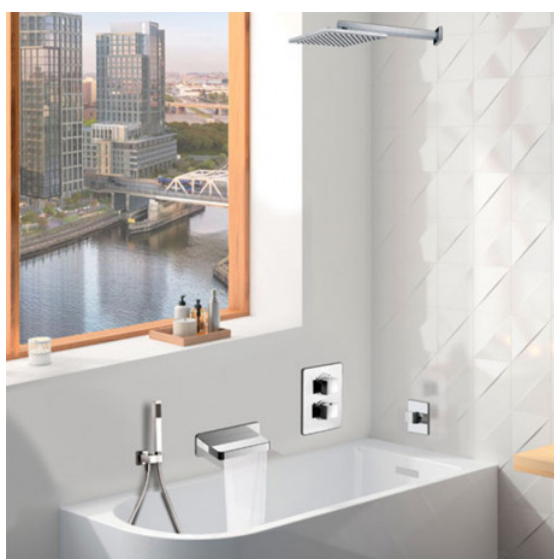

Fiche - 95CR900TH - Paini

**Ensemble bain douche à encastrer
Dax 3 sorties Paini - Chromé -
Douche de tête mural**

Réf 95CR900TH

1,352.40€^{TTC*}

Voir le produit : <https://www.domomat.com/69056-ensemble-bain-douche-a-encastrer-dax-3-sorties-paini-chrome-douche-de-tete-mural-paini-france-95cr900th.html>

Le produit Ensemble bain douche à encastrer Dax 3 sorties Paini - Chromé - Douche de tête mural est en vente chez Domomat !

FORMULE BAIN DOUCHE ENCASTREE DAX SQUARE BRAS MURALE

Ref : **95CR900TH** | 1446.00 € PPHT

Caractéristiques techniques :

Mitigeur thermostatique avec box d'encastrement incluse
100 % métal.

Profondeur d'encastrement : 64 mini - 85 maxi

Débit sous 3 bars : 19 L/mn

Bec de remplissage 100 % métal

Saillie : 125 mm

Largeur : 185 mm

Prise d'eau murale sur rotule orientable 100 % métal

Douchette à main 1 jet 100 % métal

Flexible Silverflex antitorsion 1,50 m

Bras murale de 400 mm + pomme Ø 250 mm

Robinet d'arrêt à raccorder obligatoirement sur la sortie basse de la box