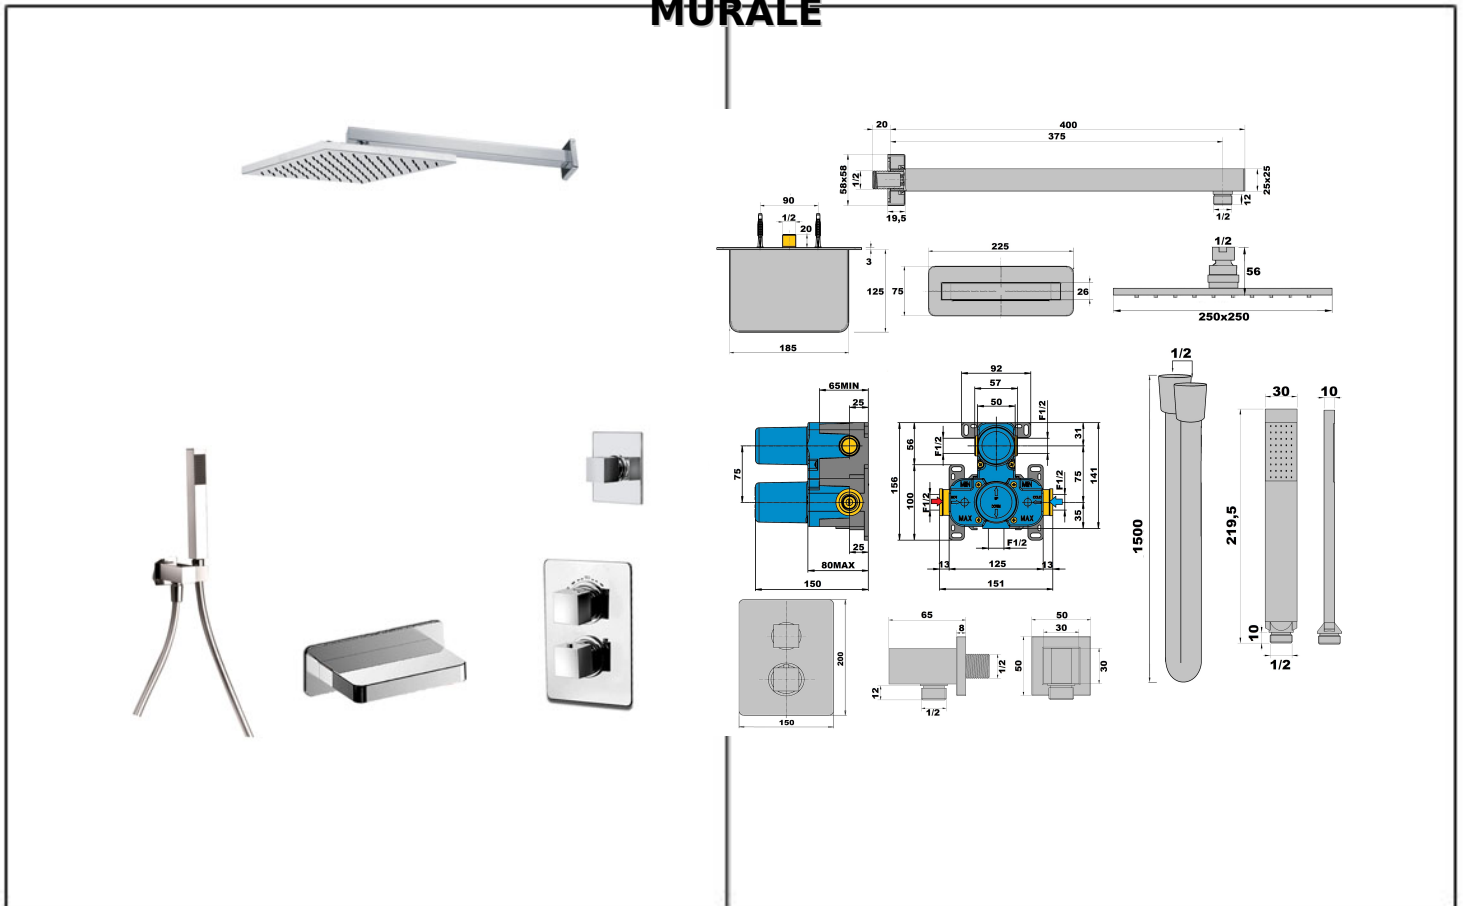

Fiche - 95CR900TH - Paini

**Ensemble bain douche à encastrer
Dax 3 sorties Paini - Chromé -
Douche de tête mural**

Réf 95CR900TH

1,352.40€^{TTC*}

Voir le produit : <https://www.domomat.com/69056-ensemble-bain-douche-a-encastrer-dax-3-sorties-paini-chrome-douche-de-tete-mural-paini-france-95cr900th.html>

Le produit Ensemble bain douche à encastrer Dax 3 sorties Paini - Chromé - Douche de tête mural est en vente chez Domomat !

FORMULE BAIN DOUCHE ENCASTREE DAX SQUARE BRAS MURALE

Ref : **95CR900TH** | 1446.00 € PPHT

Caractéristiques techniques :

Mitigeur thermostatique avec box d'encastrement incluse
100 % métal.

Profondeur d'encastrement : 64 mini - 85 maxi

Débit sous 3 bars : 19 L/mn

Bec de remplissage 100 % métal

Saillie : 125 mm

Largeur : 185 mm

Prise d'eau murale sur rotule orientable 100 % métal

Douchette à main 1 jet 100 % métal

Flexible Silverflex antitorsion 1,50 m

Bras murale de 400 mm + pomme Ø 250 mm

Robinet d'arrêt à raccorder obligatoirement sur la sortie basse de la box