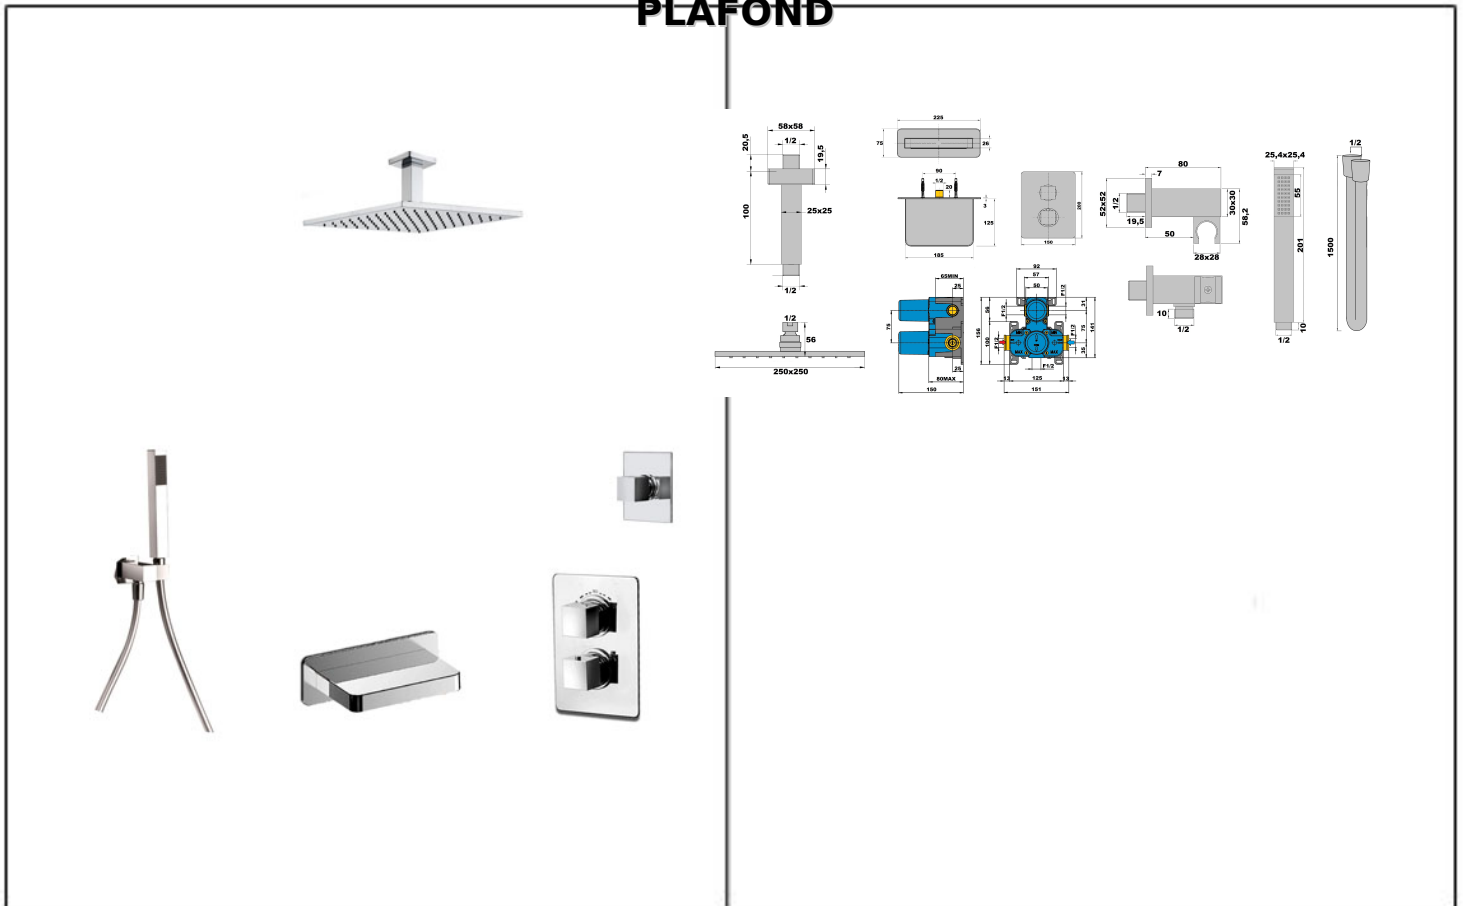

FORMULE BAIN DOUCHE ENCASTREE DAX SQUARE BRAS

PLAFOND

Ref : **95CR950TH** | 1446.00 € PPHT

Caractéristiques techniques :

Mitigeur thermostatique avec box d'encastrement incluse
100 % métal.

Profondeur d'encastrement : 64 mini - 85 maxi

Débit sous 3 bars : 19 L/mn

Bec de remplissage 100 % métal

Saillie : 125 mm

Largeur : 185 mm

Prise d'eau murale sur rotule orientable 100 % métal

Douchette à main 1 jet 100 % métal

Flexible Silverflex antitorsion 1,50 m

Bras Plafonnier de 100 mm + pomme Ø 250 mm

Robinet d'arrêt à raccorder obligatoirement sur la sortie basse de la box