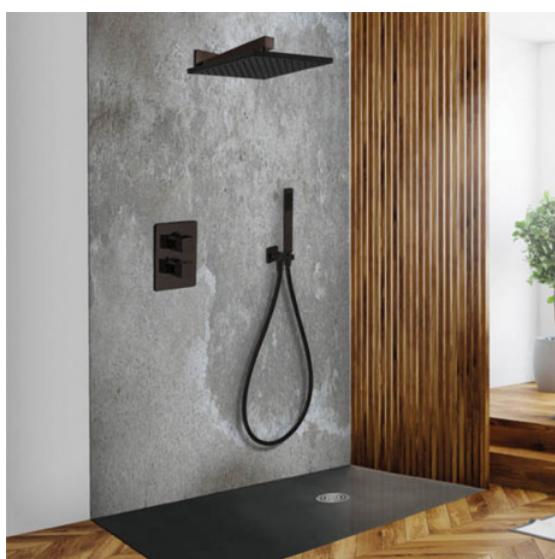

Fiche - 95PQ690TH - Paini

**Ensemble de douche à encastrer
DAX Paini - Pomme de tête 250x250
mm - Noir brillant**

Réf 95PQ690TH

1,765.20€^{TTC*}

Voir le produit : <https://www.domomat.com/68808-ensemble-de-douche-a-encastrer-dax-paini-pomme-de-tete-250x250-mm-noir-brillant-paini-france-95pq690th.html>

*Le produit Ensemble de douche à encastrer DAX Paini - Pomme de tête 250x250 mm -
Noir brillant
est en vente chez Domomat !*

FORMULE DOUCHE ENCASTRE DAX PVD NOIR BRILLANT

Ref : **95PQ690TH** | 1891.00 € PPHT

Caractéristiques techniques :

Économiseur d'eau

Sécurité et performance

Douche de tête Quadro 250 x 250 mm

Centrale thermostatique

Inverseur 2 voies

Profondeur d'encastrement : 64 mm mini - 85 mm maxi

Plaque : 150 x 200 mm

Débit : 19 L/mn

Sortie basse à bouchonner

Ensemble sur applique

Applice encastrable M 1/2"

Flexible Silverflex 1,50 m

Douchette 1 jet Square

Longueur du bras : 300 mm

Livré complet avec la Waterbox