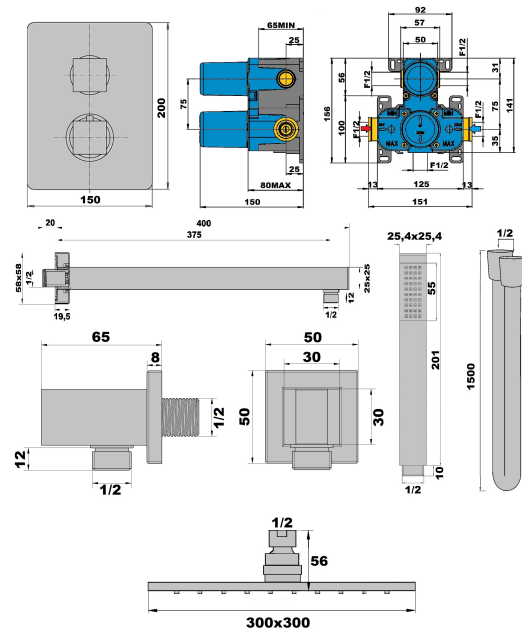

Fiche - 95PQ690TH - Paini

**Ensemble de douche à encastrer
DAX Paini - Pomme de tête 250x250
mm - Noir brillant**

Réf 95PQ690TH

1,765.20€^{TTC*}

Voir le produit : <https://www.domomat.com/68808-ensemble-de-douche-a-encastrer-dax-paini-pomme-de-tete-250x250-mm-noir-brillant-paini-france-95pq690th.html>

*Le produit Ensemble de douche à encastrer DAX Paini - Pomme de tête 250x250 mm -
Noir brillant
est en vente chez Domomat !*

FORMULE DOUCHE ENCASTRE DAX PVD NOIR BRILLANT

Ref : **95PQ690TH** | 1891.00 € PPHT

Caractéristiques techniques :

Économiseur d'eau

Sécurité et performance

Douche de tête Quadro 250 x 250 mm

Centrale thermostatique

Inverseur 2 voies

Profondeur d'encastrement : 64 mm mini - 85 mm maxi

Plaque : 150 x 200 mm

Débit : 19 L/mn

Sortie basse à bouchonner

Ensemble sur applique

Applice encastrable M 1/2"

Flexible Silverflex 1,50 m

Douchette 1 jet Square

Longueur du bras : 300 mm

Livré complet avec la Waterbox