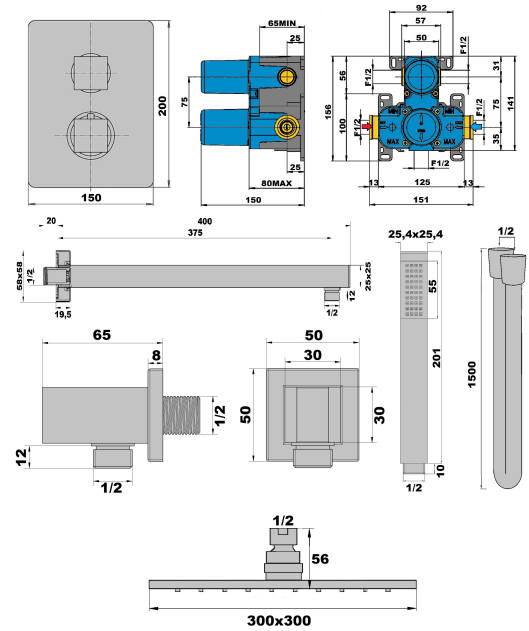

Fiche - 95PW690TH - Paini

**Ensemble de douche à encastrer
DAX Paini - Pomme de tête 150x200
mm - Chromé**

Réf 95PW690TH

1,724.40€^{TTC*}

Voir le produit : <https://www.domomat.com/68807-ensemble-de-douche-a-encastrer-dax-paini-pomme-de-tete-150x200-mm-chrome-paini-france-95pw690th.html>

Le produit Ensemble de douche à encastrer DAX Paini - Pomme de tête 150x200 mm - Chromé est en vente chez Domomat !

FORMULE DOUCHE ENCASTRE DAX PVD GREY ACIER

Ref : **95PW690TH** | 1766.00 € PPHT

Caractéristiques techniques :

Économiseur d'eau

Sécurité et performance

Douche de tête Quadro 250 x 250 mm

Centrale thermostatique

Inverseur 2 voies

Profondeur d'encastrement : 64 mm mini - 85 mm maxi

Plaque : 150 x 200 mm

Débit : 19 L/mn

Sortie basse à bouchonner

Ensemble sur applique

Applice encastrable M 1/2"

Flexible Silverflex 1,50 m

Douchette 1 jet Square

Longueur du bras : 300 mm

Livré complet avec la Waterbox