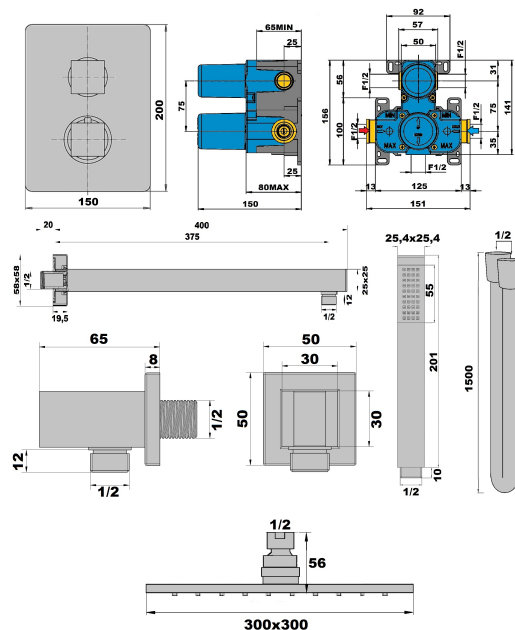

Fiche - 95PZ690TH - Paini

**Ensemble de douche à encastrer
DAX Paini - Pomme de tête 250x250
mm - Noir mat**

Réf 95PZ690TH

1,845.60€^{TTC*}

Voir le produit : <https://www.domomat.com/68810-ensemble-de-douche-a-encastrer-dax-paini-pomme-de-tete-250x250-mm-noir-mat-paini-france-95pz690th.html>

*Le produit Ensemble de douche à encastrer DAX Paini - Pomme de tête 250x250 mm -
Noir mat
est en vente chez Domomat !*

FORMULE DOUCHE ENCASTRE DAX PVD NOIR BROSSE

Ref : **95PZ690TH** | 1891.00 € PPHT

Caractéristiques techniques :

Économiseur d'eau

Sécurité et performance

Douche de tête Quadro 250 x 250 mm

Centrale thermostatique

Inverseur 2 voies

Profondeur d'encastrement : 64 mm mini - 85 mm maxi

Plaque : 150 x 200 mm

Débit : 19 L/mn

Sortie basse à bouchonner

Ensemble sur applique

Applice encastrable M 1/2"

Flexible Silverflex 1,50 m

Douchette 1 jet Square

Longueur du bras : 300 mm

Livré complet avec la Waterbox