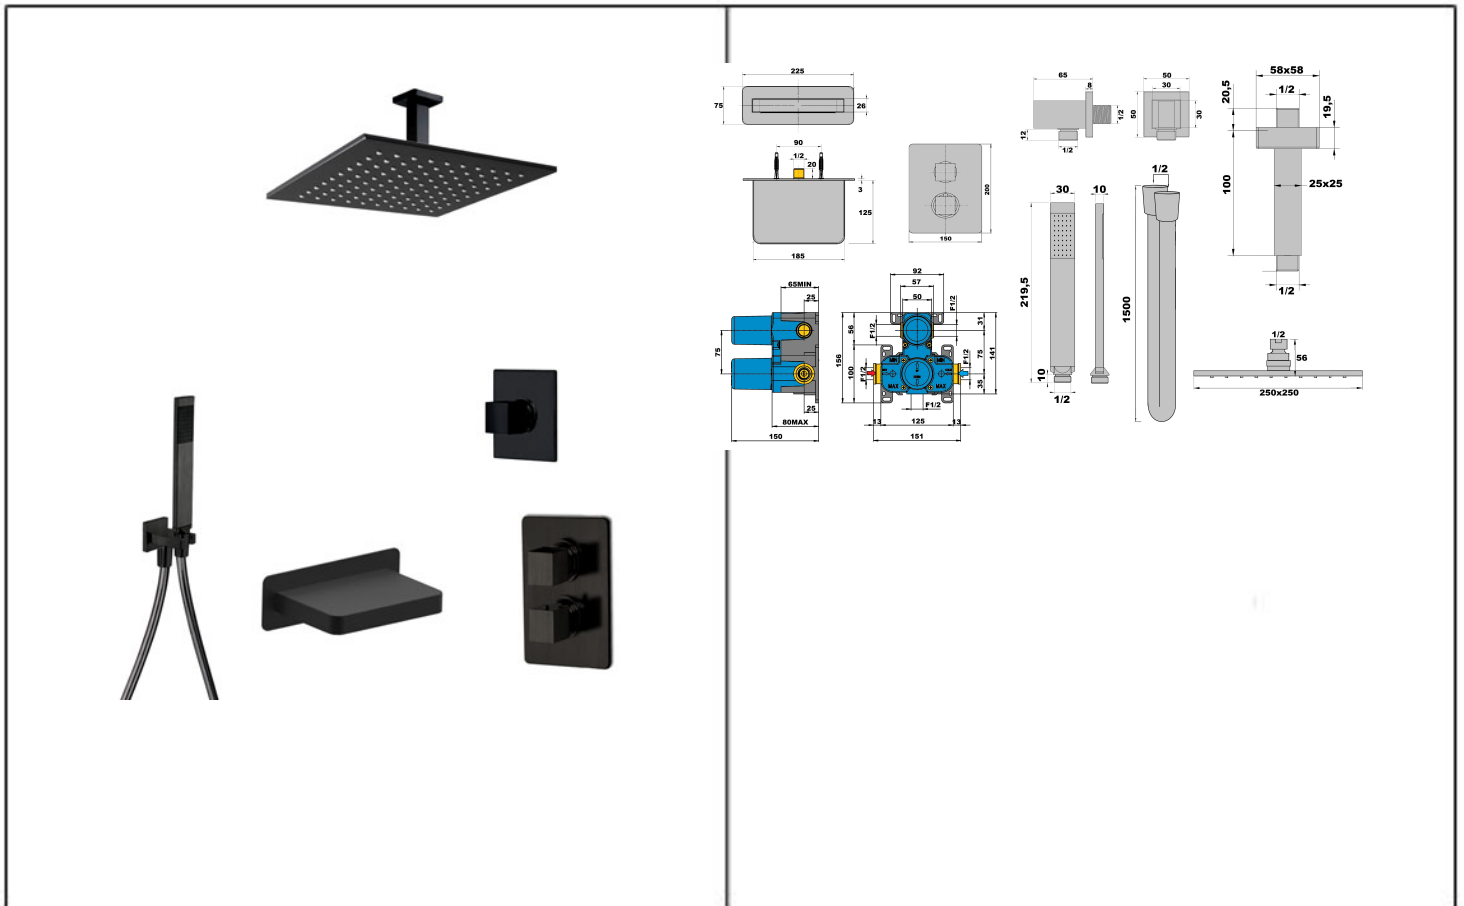

FORMULE B/D ENCASTREE DAX SQUARE BRAS PLAFOND

Ref : **95PZ950TH** | 2052.00 € PPHT

Caractéristiques techniques :

Mitigeur thermostatique avec box d'encastrement incluse
100% métal.

Profondeur d'encastrement : 64 mini - 85 maxi

Débit sous 3 bars : 19 L/mn

Bec de remplissage 100% métal

Saillie : 125 mm

Largeur : 185 mm

Prise d'eau murale support fixe 100% métal

Douchette à main 1 jet 100% métal

Flexible Silverflex antitorsion 1,50 m

Bras Plafonnier de 100 mm + pomme Ø 250 mm

Robinet d'arrêt à raccorder obligatoirement sur la sortie basse de la box