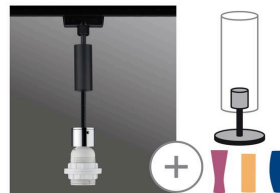

*Le produit Suspension Urail 2Easy Basic Paulmann - E27 - Noir mat, Chrome
est en vente chez Domomat !*

Artikelnummer:
96919

EAN-Nummer:
4000870969199

Name
Susp URail 2Easy Basic max. 20W E27 Noir mat/Chrome 230V Métal/plastique

Producteur **Paulmann**

données ampoules

Nombre de points lumineux	01
Puissance max.	20 W
Le culot	E27
Puissance max.	max. 20 W
Caractéristique ampoule	ohne Leuchtmittel

dimensions

Dimensions emballé	15.1 x 16.7 x 7.1 cm
Longueur de la suspension	150 cm
poids net	345 g