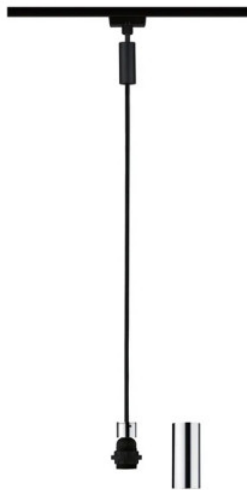

Fiche suspension Paulmann

**Suspension Urail 2Easy Basic
Paulmann - E27 - Noir mat, Chrome**

Réf 96919

40.00€^{TTC*}

Voir le produit : <https://www.domomat.com/97152-suspension-urail-2easy-basic-paulmann-e27-noir-mat-chrome-paulmann-96919.html>

*Le produit Suspension Urail 2Easy Basic Paulmann - E27 - Noir mat, Chrome
est en vente chez Domomat !*

Artikelnummer:
96919

EAN-Nummer:
4000870969199

Name
Susp URail 2Easy Basic max. 20W E27 Noir mat/Chrome 230V Métal/plastique

Producteur **Paulmann**

données ampoules

Nombre de points lumineux	01
Puissance max.	20 W
Le culot	E27
Puissance max.	max. 20 W
Caractéristique ampoule	ohne Leuchtmittel

dimensions

Dimensions emballé	15.1 x 16.7 x 7.1 cm
Longueur de la suspension	150 cm
poids net	345 g

données techniques

Tension d'alimentation	230 V
Gradable	Le luminaire est gradable, la variation d'intensité dépend du type d'ampoules utilisées.

détails du produit

EAN	4000870969199
Code interne	969.19
contenu de la livraison	Montageanleitung ohne Leuchtmittel
Producteur	Paulmann
Garantie	5 ans
Matériau	Métal & Matière plastique
Couleur	Noir mat & Chrome