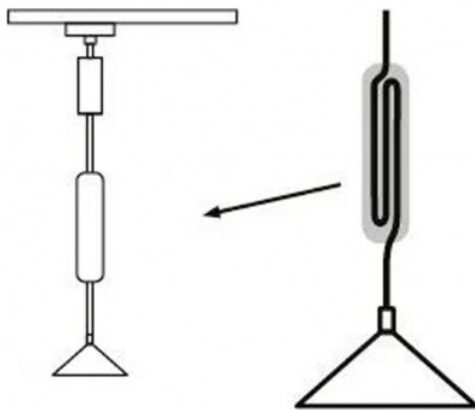

## Fiche adaptateur Paulmann

**Adaptateur de suspension Urail,  
réglable Paulmann - Chrome mat**

Réf 97474

**5.57€<sup>TTC\*</sup>**

---

Voir le produit : <https://www.domomat.com/97165-adaptateur-de-suspension-urail-reglable-paulmann-chrome-mat-paulmann-97474.html>

*Le produit Adaptateur de suspension Urail, réglable Paulmann - Chrome mat  
est en vente chez Domomat !*

Artikelnummer:  
**97474**

EAN-Nummer:  
4000870974742

Name  
**URail System Light&Easy Adaptateur pour Suspension réglable Chrome mate mat plas**

#### dimensions

Ø	26 mm
poids net	39 g
Dimensions emballé	5,2 x 17,5 x 3,6 cm
Dimensions (Hauteur x Largeur x Profondeur)	H: 135 mm