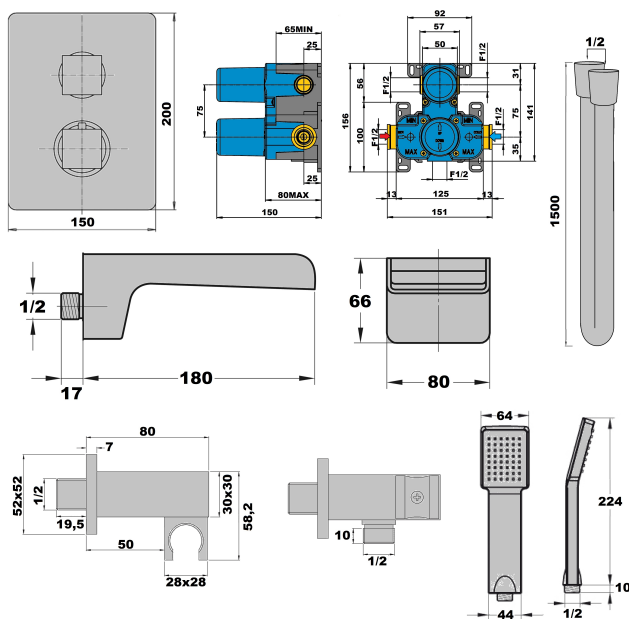

Fiche - 97640THA - Paini

Ensemble bain douche à encastrer Dax Open Fall Paini - Chromé

Réf 97640THA

915.36€^{TTC*}

Voir le produit : <https://www.domomat.com/69034-ensemble-bain-douche-a-encastrer-dax-open-fall-paini-chrome-paini-france-97640tha.html>

*Le produit Ensemble bain douche à encastrer Dax Open Fall Paini - Chromé
est en vente chez Domomat !*

ENSEMBLE DAX WATERFALL BAIN DOUCHE A ENCATRER MURAL

Ref : **97640THA** | 959.00 € PPHT

Caractéristiques techniques :

- Mitigeur thermostatique à encastrer
- Bec cascade mural
- Livré avec BOX d'encastrement
- Prise d'eau murale
- Flexible 1.50 m
- Douchette ABS 1 jet