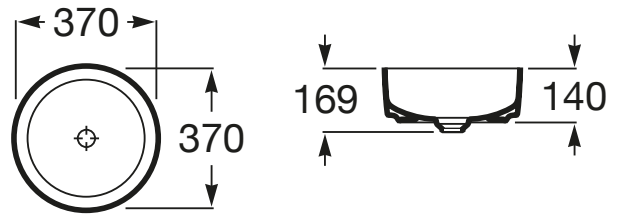

DIMENSIONS

Longueur	370 mm
Largeur	370 mm
Hauteur	140 mm

COULEURS ET FINITIONS

00 Blanc

DESSINS TECHNIQUES

CARACTÉRISTIQUES

Capacité de la cuve (L): 11,2

Forme: Ronde

Matériau: FINECERAMIC®

Position de la cuve: Centrale

Sans vidage

Trou pour la robinetterie: Sans trou

Type d'installation: Vasque

Weight (Kg): 5,2

COMPATIBLE AVEC

Pack (Meuble 2 tiroirs pour vasque à poser, miroir Eidos avec éclairage LED)