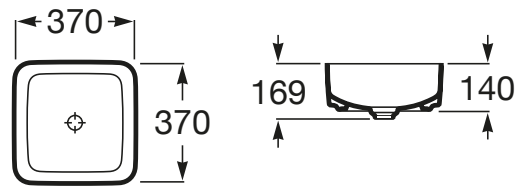

DIMENSIONS

Longueur	370 mm
Largeur	370 mm
Hauteur	140 mm

COULEURS ET FINITIONS

DESSINS TECHNIQUES

CARACTÉRISTIQUES

- Capacité de la cuve (L): 14,5
- Forme: Carrée
- Matériau: FINECERAMIC®
- Position de la cuve: Centrale
- Sans vidage
- Trou pour la robinetterie: Sans trou
- Type d'installation: Vasque
- Weight (Kg): 6,1