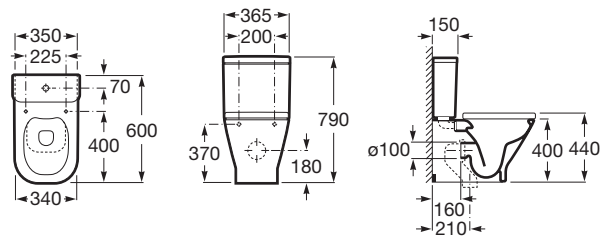

DIMENSIONS

Longueur	350 mm
Largeur	600 mm
Hauteur	790 mm

COULEURS ET FINITIONS

00 Blanc

DESSINS TECHNIQUES

CARACTÉRISTIQUES

- Cistern included
- Coude d'évacuation inclus
- Kit de fixations: Inclus
- Sans bride
- Seat and cover included
- Sur pied
- Système d'évacuation: À chasse directe
- Type d'installation: Au sol
- Type d'évacuation: Duale (vario)

**INCLUS**

SQUARE - Cuvette compact  
duale sans bride Rimless,  
fixations murales

342737..0

SQUARE - Réservoir mural  
alimentation latérale 2/4  
litres.

341732..0