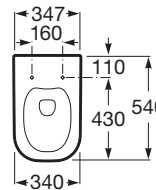

DIMENSIONS

Longueur	350 mm
Largeur	540 mm
Hauteur	400 mm

COULEURS ET FINITIONS

DESSINS TECHNIQUES

CARACTÉRISTIQUES

Forme: Carrée

Sans bride

Système d'évacuation: À chasse directe

Type d'installation: Suspendu

Type d'évacuation: Horizontale

Type de bride: Rimless

INCLUS

SQUARE - Cuvette de WC
suspendue en porcelaine
sans bride Rimless

34647L..0

The Gap

Les formes classiques sont délaissées au profit des designs trapézoïdaux et des reflets délicats dans cette collection qui est toutefois facile à agencer, quel que soit le style ou la taille de la salle de bains.