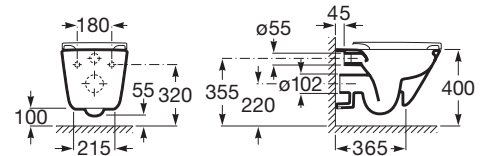

DIMENSIONS

Longueur	350 mm
Largeur	540 mm
Hauteur	400 mm

COULEURS ET FINITIONS

DESSINS TECHNIQUES

CARACTÉRISTIQUES

Forme: Carrée

Sans bride

Système d'évacuation: À chasse directe

Type d'installation: Suspendu

Type d'évacuation: Horizontale

Type de bride: Rimless

INCLUS

SQUARE - Cuvette de WC
suspendue en porcelaine
sans bride Rimless

34647L..0

The Gap

Les formes classiques sont délaissées au profit des designs trapézoïdaux et des reflets délicats dans cette collection qui est toutefois facile à agencer, quel que soit le style ou la taille de la salle de bains.