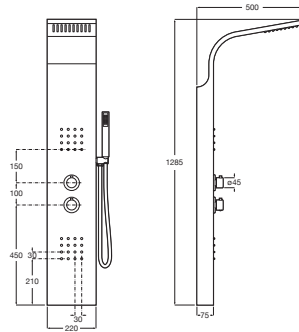

DESSINS TECHNIQUES

CARACTÉRISTIQUES

Compatible avec: Douche

Douchette: Inclus

Finition: Acier inoxydable mat

Flexible inclus

Hydromassage

Longueur du flexible (m): 1,75

Massage constant

Nombre de jets: 2

Nombre de sorties d'eau: 4

Nombre de voies de l'inverseur: 3

Pression minimale requise (bar): 2

Robinetterie: Incluse

Type d'hydromassage: Relaxant, Stimulant

Type d'installation: Mural

Type de robinetterie: Thermostatique