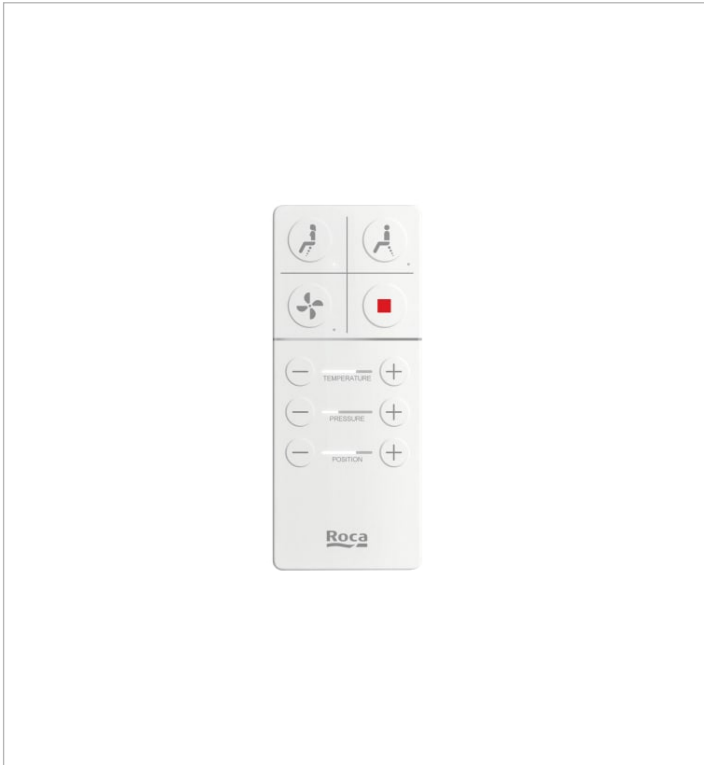

Le produit Cuvette de wc lavant suspendue In-Wash® Inspira Roca - Sans bride Rimless

est en vente chez Domomat !

INSPIRA

In-Wash® - Cuvette de WC lavant suspendue en porcelaine vitrifiée sans bride Rimless. Avec sortie horizontale. Besoin d'une alimentation électrique.

Canule auto-nettoyante

Contrôle de l'intensité du jet d'eau

Contrôle de la température de l'air

Contrôle de la température de l'eau

Fonction séchage

Lumière

Nettoyage anal

Nettoyage par oscillations

Nettoyage périnéal

Réglage de la position de la canule

Système de fermeture amortie SoftClose

COMPATIBLE AVEC

WC DUPLO ONE SMART -
Bâti-support pour WC lavant
suspendu. Réservoir double
chasse. Coude d'évacuation
ø 90/110 mm.

890078020

Inspira

Trois formes, de multiples combinaisons, de nombreuses possibilités. Cette collection de porcelaine et de mobilier, qui offre 3 lignes de design Round (ronde), Soft (avec des angles doux) et Square (carrée), parfaitement combinables entre elles, permet de donner vie à des espaces de bain dans tous les styles.