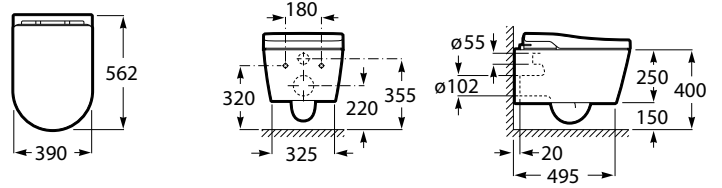

Le produit Cuvette de wc lavant suspendue In-Wash® Inspira Roca - Sans bride Rimless

est en vente chez Domomat !

INSPIRA

In-Wash® - Cuvette de WC lavant suspendue en porcelaine vitrifiée sans bride Rimless. Avec sortie horizontale. Besoin d'une alimentation électrique.

DIMENSIONS

Longueur	390 mm
Largeur	562 mm
Hauteur	476 mm

COULEURS ET FINITIONS

DESSINS TECHNIQUES

CARACTÉRISTIQUES

Alerte de batterie faible de la télécommande
 Canule amovible
 Classe de protection
 Détecteur de présence
 Fonction lavabo
 Kit de fixations: Inclus
 Lavage à l'eau chaude
 Mode de fonctionnement des lumières LED: Eteint, Mode nuit, Standard,
 Standard avec mode nuit
 Niveau de température de l'air de séchage: 40°, 50°, 60°, OFF
 Nombre de canules: 1
 Panneau de commande: Clavier latéral et télécommande, Fixe
 Positions de la canule: 5
 Pression de l'eau: 0.05 - 0.9
 Siège et abattant extractibles
 Support de fixation au mur de la télécommande
 Système d'évacuation: Washdown
 Type d'installation: Suspendu
 Type d'évacuation: Horizontale
 Type de WC lavant: In-Wash®
 Type de bride: Rimless
 Télécommande de fréquence radio: 2,4