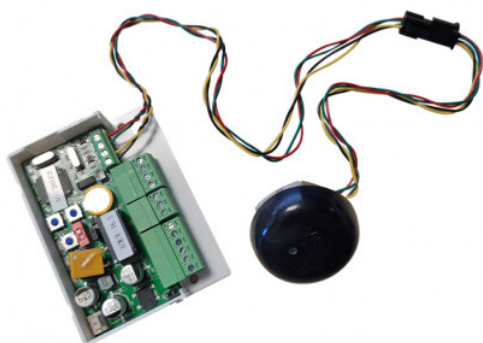

Fiche - ACM/R - Comelit

Centrale 1 porte Comelit - Avec lecteur VIGIKIT

Réf ACM/R

387.42€^{TTC*}

Voir le produit : <https://www.domomat.com/113649-centrale-1-porte-comelit-avec-lecteur-vigikit-comelit-acm-r.html>

*Le produit Centrale 1 porte Comelit - Avec lecteur VIGIKIT
est en vente chez Domomat !*

CENTRALE DE CONTROLE D'ACCES MONOPORTE GESTION RESIDORG

Gestion par logiciel RESIDOR sur Internet - Boîtier PVC dimensions : 87x 55 x 20 mm - Capacité : 100 services VIGIK + 65 000 badges résidents - Programmation par PC, via Internet et encodeur USB (Art: ENCOD/USB2) - Temporisation d'ouverture de porte à 5 secondes - Alimentation : 12-30 Vcc ou 12-24 Vac / 1,5 A - LED de signalisation - Mise à jour des services VIGIK® par PC ou Keyprog - Antenne de lecture format T25, dimensions : 43 x 12 mm - Fonctionne avec les badges de proximité CLE - Stockage des 2000 derniers événements (Vigik et/ou résidents) - Possibilité de badges passes et de gestion de portes principales - 1 entrée/1 sortie alarmes

**Compatible**

Home automation family:	Oui
Simplebus Top system:	Oui
Simplebus Color system:	Oui
Simplebus 2 system:	Oui
Vip system:	Oui

Caractéristiques électriques

Absorption:	1,5A
-------------	------