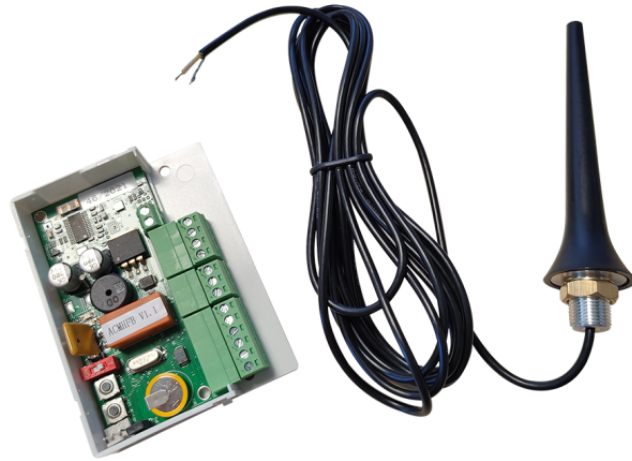

Fiche - ACMHFB - Comelit

Centrale radio 1 porte avec étrier

Comelit - 868MHZ

Réf ACMHFB

204.61€^{TTC*}

Voir le produit : <https://www.domomat.com/113694-centrale-radio-1-porte-avec-etrier-comelit-868mhz-comelit-acmhfb.html>

*Le produit Centrale radio 1 porte avec étrier Comelit - 868MHZ
est en vente chez Domomat !*

ACMHFB

CENTRALE RADIO 1 PORT AVEC ÉTRIER ET 868MHZ

Boîtier d'encastrement pour platines PIC6. Peut également être installé sur des murs en placoplâtre. Dimensions (LxHxP) : 142.40 x 334.40 x 65 mm.

ACMHFB

CENTRALE RADIO 1 PORT AVEC ÉTRIER ET 868MHZ