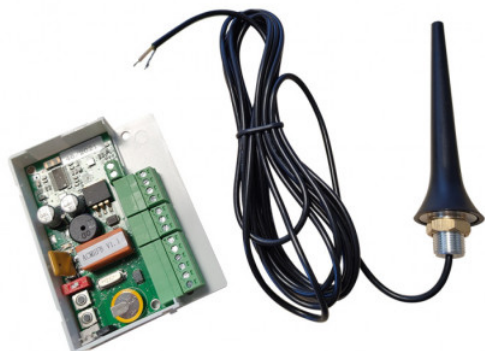

Fiche - ACMHFB - Comelit

Centrale radio 1 porte avec étrier

Comelit - 868MHZ

Réf ACMHFB

204.61€^{TTC*}

Voir le produit : <https://www.domomat.com/113694-centrale-radio-1-porte-avec-etrier-comelit-868mhz-comelit-acmhfb.html>

*Le produit Centrale radio 1 porte avec étrier Comelit - 868MHZ
est en vente chez Domomat !*

ACMHFB

CENTRALE RADIO 1 PORT AVEC ÉTRIER ET 868MHZ

Boîtier d'encastrement pour platines PIC6. Peut également être installé sur des murs en placoplâtre. Dimensions (LxHxP) : 142.40 x 334.40 x 65 mm.

ACMHFB

CENTRALE RADIO 1 PORT AVEC ÉTRIER ET 868MHZ