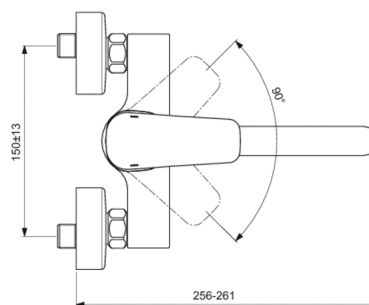

Code article: B0758

Mitigeur évier mural

Evier

Projection 200 mm

Bec tube orientable avec aérateur cascade intégré

Cartouche Ø 40 mm à disques céramique - réf. B964932NU

avec limiteur de température intégré et

limiteur de débit 50 % déverrouillable - réf. B960477NU

Raccords muraux. Entraxe 150 mm ± 13 mm

Finitions*

AA

*Finitions: AA = Chrome