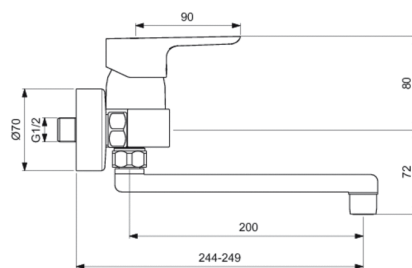

Code article: B0758

Mitigeur évier mural

Evier

Projection 200 mm

Bec tube orientable avec aérateur cascade intégré

Cartouche Ø 40 mm à disques céramique - réf. B964932NU

avec limiteur de température intégré et

limiteur de débit 50 % déverrouillable - réf. B960477NU

Raccords muraux. Entraxe 150 mm ± 13 mm

Finitions*

AA

*Finitions: AA = Chrome