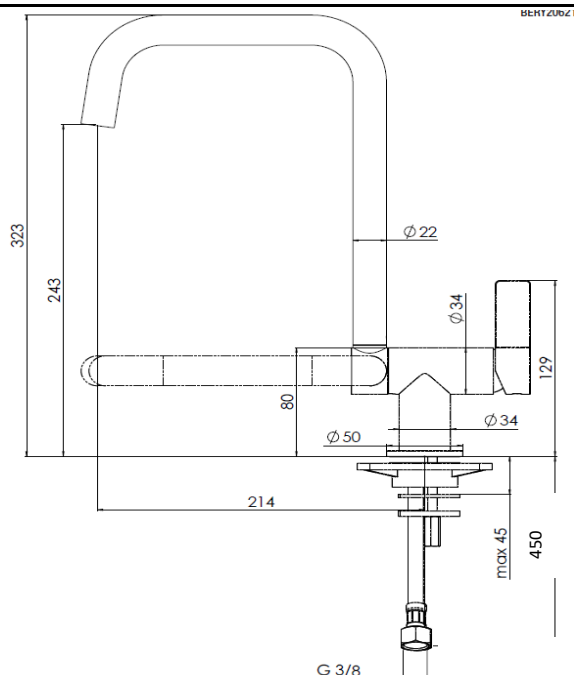

Dessin technique

Sous réserves de modifications ou d'erreurs typographiques. Toute reproduction totale ou partielle, tant en France qu'à l'étranger, est interdite compte tenu des dispositions légales en vigueur relative à la propriété artistique et intellectuelle. Photos non contractuelles