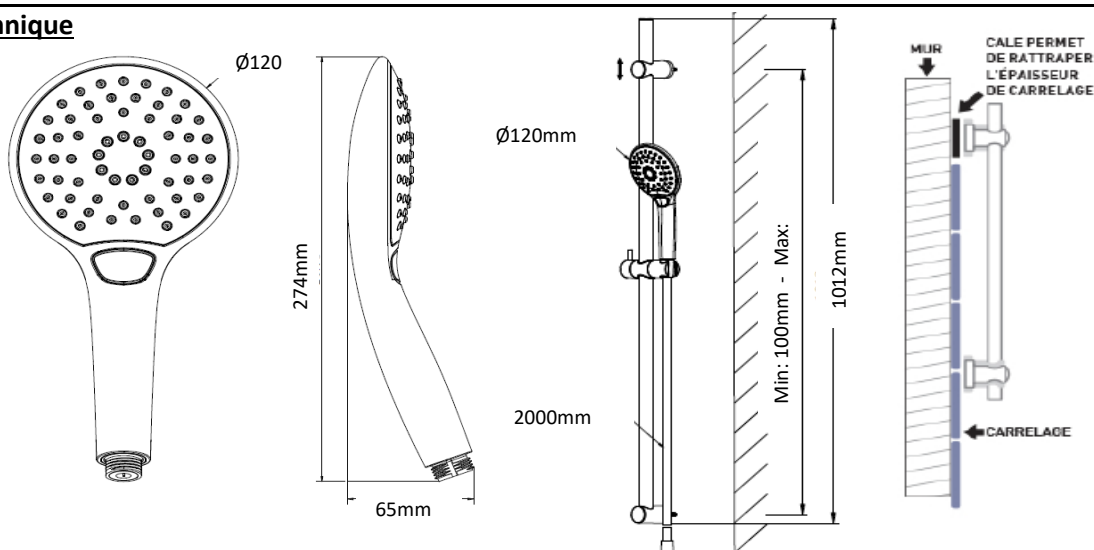

BERY - Ensemble de douche 3 jets

Référence: BERY53010

Code T: 2923170

Code C: 39153010

Code EAN: 3701354800038

COLLECTION : BERY

FINITION : Chromée

PRINCIPAUX ATOUTS :

GARANTIE
5 ANS

ATTESTATION
CONFORMITE
SANITAIRE
ACS

Descriptif du produit

L'ensemble de douche BERY présente les caractéristiques suivantes:

- -Douchette ABS chromée à fond blanc 3 jets diamètre 120mm avec picôts anticalcaire
- -Barre métal chromé Ø25mm longueur 1000mm
- -Courseur à visser coulissant
- -Flexible synthétique à effet métal lisse 2000mm
- -Barre de douche avec entraxe variable
- -Cale de compensation murale
- -Débit: jet pluie 13,2L/mn, massant et moussant sous 3 bar de pression
- -Poids: 1,135 kg
- -ACS

Dessin technique

Sous réserves de modifications ou d'erreurs typographiques. Toute reproduction totale ou partielle, tant en France qu'à l'étranger, est interdite compte tenu des dispositions légales en vigueur relative à la propriété artistique et intellectuelle. Photos non contractuelles