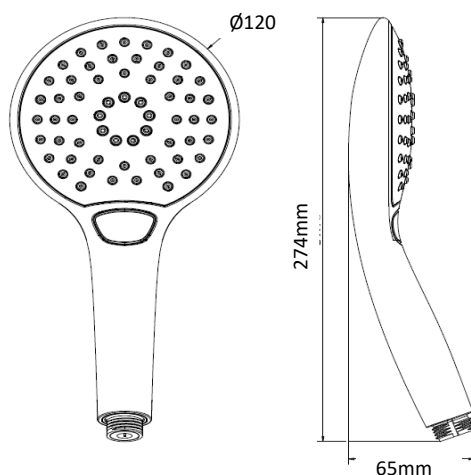

Dessin technique

Sous réserves de modifications ou d'erreurs typographiques. Toute reproduction totale ou partielle, tant en France qu'à l'étranger, est interdite compte tenu des dispositions légales en vigueur relative à la propriété artistique et intellectuelle. Photos non contractuelles