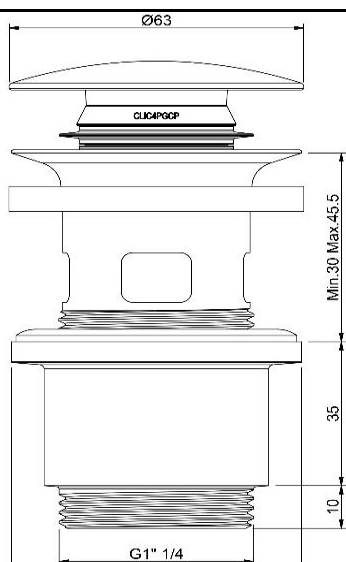

Dessin technique

Sous réserves de modifications ou d'erreurs typographiques. Toute reproduction totale ou partielle, tant en France qu'à l'étranger, est interdite compte tenu des dispositions légales en vigueur relative à la propriété artistique et intellectuelle. Photos non contractuelles