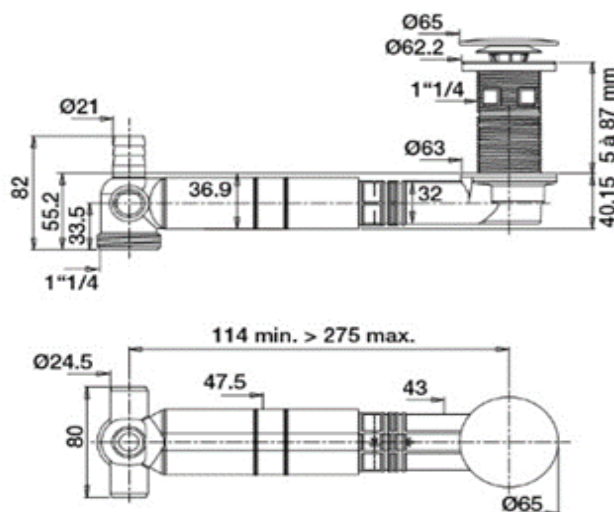

Dessin technique

Sous réserves de modifications ou d'erreurs typographiques. Toute reproduction totale ou partielle, tant en France qu'à l'étranger, est interdite compte tenu des dispositions légales en vigueur relative à la propriété artistique et intellectuelle. Photos non contractuelles