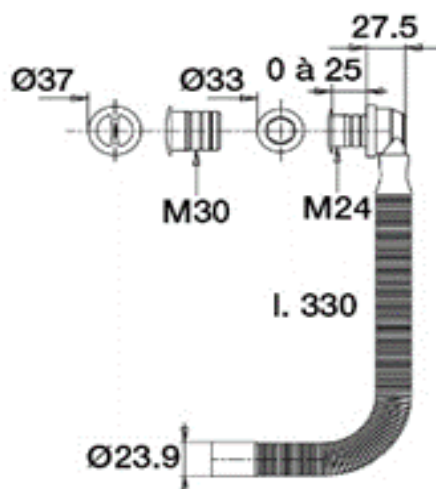

BOND - Kit trop plein universel

Référence: BOND10144

Code T: 3690493

Code C: 39510144

Code EAN: 3364549276928

GAMME : BOND

FINITION : Noir

PRINCIPAUX ATOUTS :

GARANTIE
5 ANS

Descriptif du produit

Le kit trop plein universel BOND présente les caractéristiques suivantes:

- Convient pour tubulure déportée extra plate référence BOND10102
- Se raccorde à une prise de trop plein de vidage de lavabo ou vasque
- Deux tailles d'enjoliveurs pour s'adapter aux différents lavabos ou vasques : $\varnothing 24$ mm et 30 mm
- Tube longueur 330 mm
- Poids: 0,055 kg

Dessin technique

Sous réserves de modifications ou d'erreurs typographiques. Toute reproduction totale ou partielle, tant en France qu'à l'étranger, est interdite compte tenu des dispositions légales en vigueur relative à la propriété artistique et intellectuelle. Photos non contractuelles