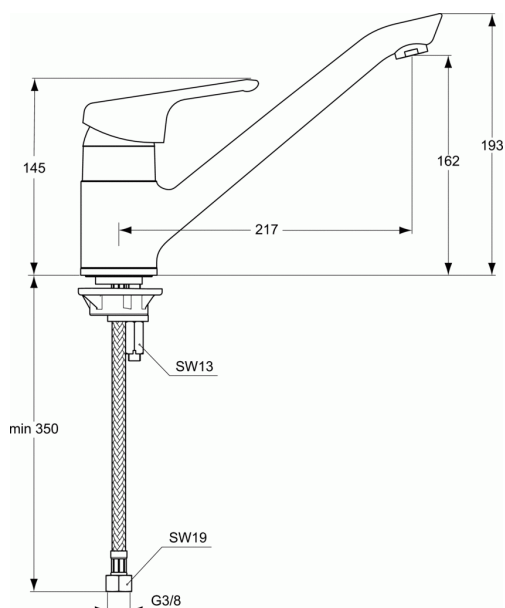

Fiche Porcher D2301AA

**Mitigeur évier Okyris 2 Clinic
Porcher - Bec bas monotrou -
Chrome**

Réf D2301AA

158.23€^{TTC*}

Voir le produit : <https://www.domomat.com/66803-mitigeur-evier-okyris-2-clinic-porcher-bec-bas-monotrou-chrome-porcher-d2301aa.html>

Le produit Mitigeur évier Okyris 2 Clinic Porcher - Bec bas monotrou - Chrome est en vente chez Domomat !

OKYRIS 2 CLINIC**Mitigeur lavabo / cuve / évier monotrou****Mitigeur lavabo / cuve / évier monotrou**

Sans tirette ni vidage
Projection 217 mm
Hauteur sous brise jet 162 mm
Hauteur totale 193 mm
Classement E0 C2 A1 U3

Bec fondu orientable sur gorge
Manette métal fixée par vis pointeau anti-desserrage et isolateur thermique
Brise jet anti bactérien et anticalcaire fourni
Corps en laiton chromé
Cartouche Click Technology 47 mm à 2 disques céramique équipée d'un limiteur de température réglable et d'un limiteur de débit déverrouillable
Axe de commande de la cartouche en métal
Capot de protection de cartouche
Résiste aux chocs thermiques jusqu'à 80° C pendant 60 mn
Vis de fixation prémontée en usine
Plaque de renfort pour fixation sur évier inox
Flexibles SPX longueur 350 mm