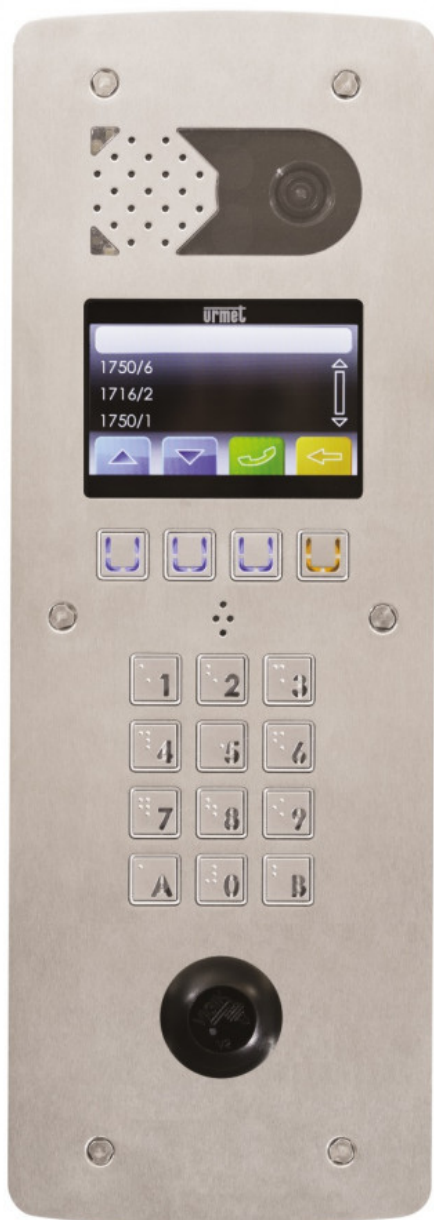

Fiche - D83/IG - Urmet

Plaque vidéo interphone Urmet - Grand afficheur - 2 lignes - T25

Réf D83/IG

1,404.37€^{TTC*}

Voir le produit : <https://www.domomat.com/104817-plaque-video-interphone-urmet-grand-afficheur-2-lignes-t25-urmet-d83-ig.html>

*Le produit Plaque vidéo interphone Urmet - Grand afficheur - 2 lignes - T25
est en vente chez Domomat !*

D83/IG

Antivandale inox 316L et conforme loi accessibilité

Plaque système 2 Voice vidéo à défilement grand afficheur. Lecteur badge Vigik T25

Platine à haute résistance avec fermeture à vis antivandale sans fente ni trou.

Plaque d'appel à défilement des noms 2Voice avec option appel smartphone Tel2Voice.

Caméra couleur CCD grand angle 120° avec éclairage haute luminosité.

Afficheur haute luminosité 4" TFT.

Capacité 1000 noms, 1000 logements.

Message d'accueil et d'utilisation affiché par détection de présence.

Recherche par nom ou par la 1ère lettre, pictogrammes et synthèse vocale d'information