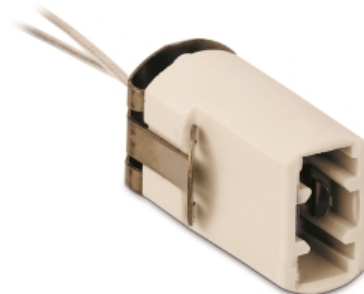

Projet..... Commentaires.....

Installation..... Fait par.....

Description produit:

Photo et dimensions:

Description technique:

- Matière: Stéatite
- Culot: G9
- Fixation: clips
- Courant nominal: 2 A
- Tension nominale: 250 V
- Temp. max douille: 280 °C
- Temp. max câbles: 180 °C
- Longueur câble: 140 mm
- Classe électrique: III

Références Articles:

SKU Code	Code EAN	Qty
DA 814	3700006452977	<input type="text"/>

Garantie:

Pour plus de détails sur les garanties et les conditions d'extension de garantie, consulter notre page:

<http://fr.auroralighting.com/Produits/Lampes/Lampes-halogenes/Accessoires-pour-lampes-halogenes/DOUILLE-G9-POUR-LPE-HALOGENE-CLIP.aspx>