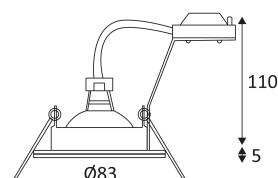

*Le produit Spot à encastrer IPHO R Indigo - 20W - GU10 PAR16 - IP44 - Blanc
est en vente chez Domomat !*

IPHO R GU10

- Downlight encastré rond fixe.
- Fixation par ressorts.

| CODE | COULEUR | MATIÈRE | SOCKET | AC | Watt Max | LAMPE |
|---------|---------|---------|--------|---------|----------|-------|
| DO19705 | NOIR | VERRE | GU10 | AC 230V | 20W | PAR16 |
| DO19730 | BLANC | VERRE | GU10 | AC 230V | 20W | PAR16 |

NOIR

BLANC

Montage au plafond en encastré uniquement.

Usage intérieur uniquement.

Protection contre la pénétration des corps solides supérieurs à 1mm. Protection contre les projections d'eau.

Résistance : 0,23 Joule.

Produit dont les parties accessibles sont séparées des parties actives par double isolation ou isolation renforcée.

Diamètre de percement pour insérer le luminaire. (68mm)

Homologation CE.

Conforme à la réglementation thermique en vigueur. (France)