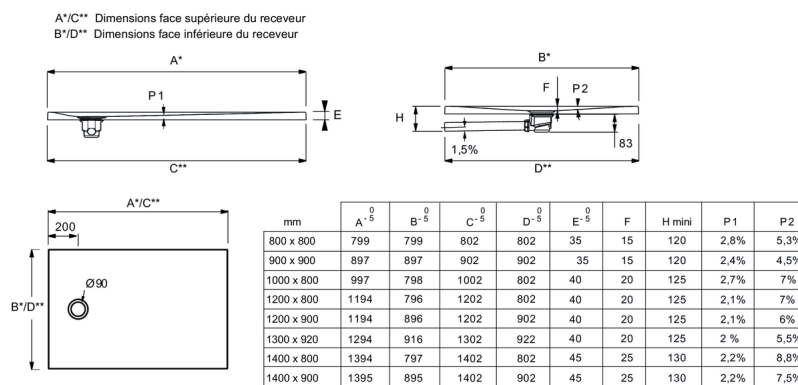

Produits complémentaires

- E78168: Bonde extra-plate

Dessin technique

Descriptif CCTP : Receveur 140x90 cm. E62107. Collection : AEROBLOC. DIMENSIONS : 140 x 90 x 4,30 cm. POIDS : 18 kg. MATÉRIAU : Aerobloc. TYPE D'INSTALLATION : Surélevé, posé ou encastré. ANTIDÉRAPANT : Oui. FORME : Rectangulaire. DIAMÈTRE DE BONDE (CM) : 9. MOTIF DE SURFACE : Lisse. NIVEAU D'ADHÉRENCE : Blanc brillant = PN6. Blanc mat = PN12. LIVRÉ AVEC BONDE : Non. KIT DE RÉHAUSSE EN OPTION : Non. DURÉE GARANTIE (ANNÉES) : 10. MATÉRIAU AEROBLOC : sandwich très solide et léger composé de fibres de verre, de résine et de PET recyclé.