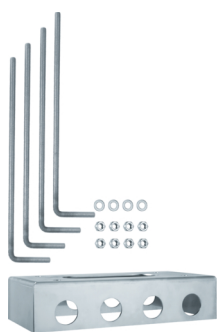

Fiche - XEVA140 - Hager

Socle de fixation à sceller pour pied de borne Witty XEVA110 Hager

Réf XEVA140

78.36€^{TTC*}

Voir le produit : <https://www.domomat.com/69414-socle-de-fixation-a-sceller-pour-pied-de-borne-witty-xeva110-hager-hager-xeva140.html>

Le produit Socle de fixation à sceller pour pied de borne Witty XEVA110 Hager est en vente chez Domomat !

XEVA140

Witty accessoire socle pour scellement des pieds XEVA11x

Caractéristiques techniques

Compatibilité

Modèle d'accessorie pour e-mobilité	Befestigungsset
-------------------------------------	-----------------

Dimensions

Profondeur produit installé	344 mm
-----------------------------	--------

Hauteur produit installé	406 mm
--------------------------	--------

Largeur produit installé	118 mm
--------------------------	--------

Matières

Matière	acier inoxydable
---------	------------------

Groupe de matériau	acier inoxydable
--------------------	------------------