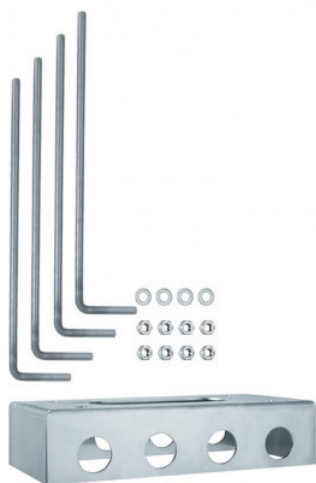

Fiche - XEVA140 - Hager

Socle de fixation à sceller pour pied de borne Witty XEVA110 Hager

Réf XEVA140

78.36€^{TTC*}

Voir le produit : <https://www.domomat.com/69414-socle-de-fixation-a-sceller-pour-pied-de-borne-witty-xeva110-hager-hager-xeva140.html>

Le produit Socle de fixation à sceller pour pied de borne Witty XEVA110 Hager est en vente chez Domomat !

XEVA140

Witty accessoire socle pour scellement des pieds XEVA11x

Caractéristiques techniques

Compatibilité

Modèle d'accessorie pour e-mobilité	Befestigungsset
-------------------------------------	-----------------

Dimensions

Profondeur produit installé	344 mm
-----------------------------	--------

Hauteur produit installé	406 mm
--------------------------	--------

Largeur produit installé	118 mm
--------------------------	--------

Matières

Matière	acier inoxydable
---------	------------------

Groupe de matériau	acier inoxydable
--------------------	------------------