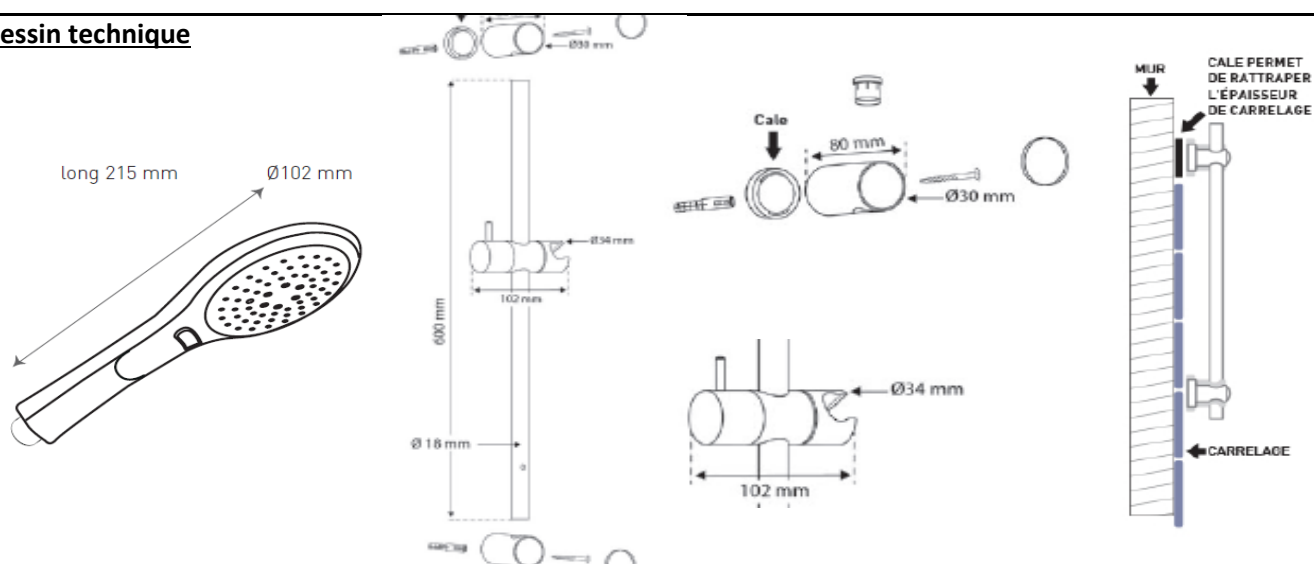

Dessin technique

Sous réserves de modifications ou d'erreurs typographiques. Toute reproduction totale ou partielle, tant en France qu'à l'étranger, est interdite compte tenu des dispositions légales en vigueur relative à la propriété artistique et intellectuelle. Photos non contractuelles