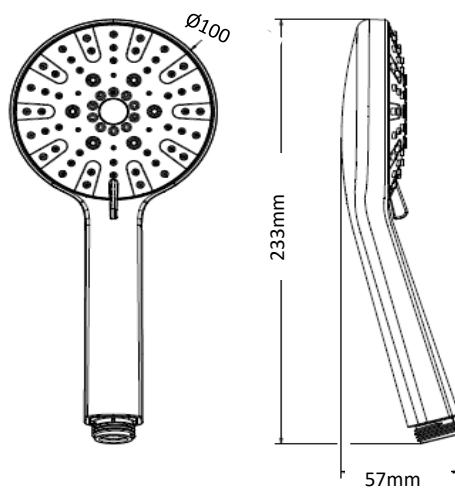

Dessin technique

Sous réserves de modifications ou d'erreurs typographiques. Toute reproduction totale ou partielle, tant en France qu'à l'étranger, est interdite compte tenu des dispositions légales en vigueur relative à la propriété artistique et intellectuelle. Photos non contractuelles