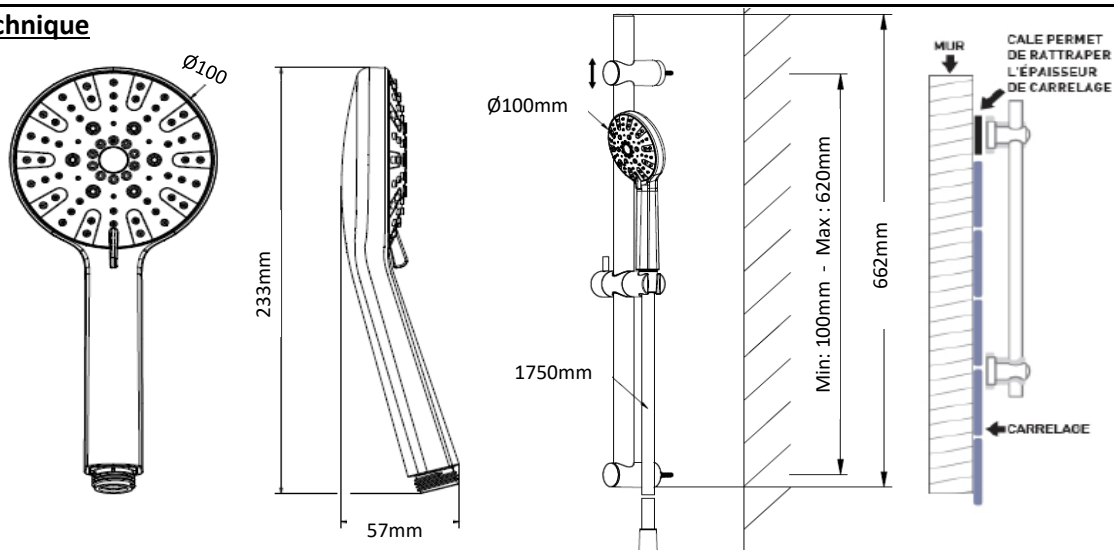

KALI - Ensemble de douche 3 jets

Référence: KALI44019

Code T: 2865453

Code C: 39144019

Code EAN: 3701354800052

COLLECTION : KALI

FINITION : Chromée

PRINCIPAUX ATOUTS :

GARANTIE

5 ANS

ATTESTATION
CONFORMITE
SANITAIRE

ACS

Descriptif du produit

L'ensemble de douche KALI présente les caractéristiques suivantes:

- -Douchette ABS chromée à fond blanc 3 jets diamètre 100mm avec picôts anticalcaire
- -Barre métal chromé Ø25mm longueur 650mm
- -Curseur à visser coulissant
- -Flexible synthétique à effet métal lisse 1750mm
- -Barre de douche avec entraxe variable
- -Cale de compensation murale
- -Débit: jet pluie 17,47L/mn, massant et moussant sous 3 bar de pression
- -Poids: 1,135 kg
- -ACS

Dessin technique

Sous réserves de modifications ou d'erreurs typographiques. Toute reproduction totale ou partielle, tant en France qu'à l'étranger, est interdite compte tenu des dispositions légales en vigueur relative à la propriété artistique et intellectuelle. Photos non contractuelles