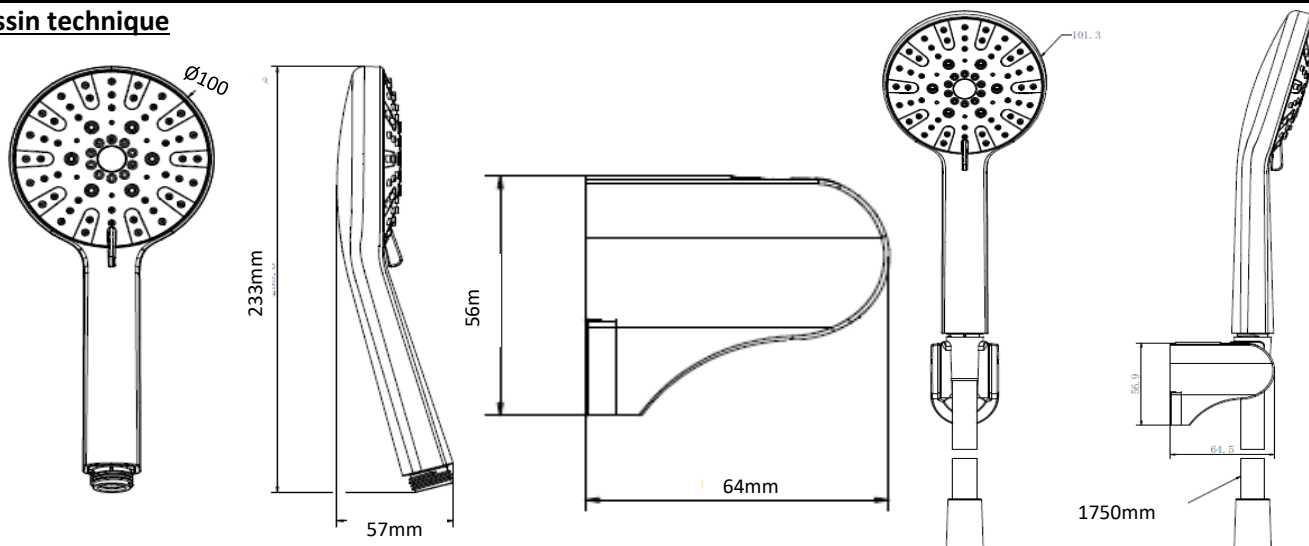

Dessin technique

Sous réserves de modifications ou d'erreurs typographiques. Toute reproduction totale ou partielle, tant en France qu'à l'étranger, est interdite compte tenu des dispositions légales en vigueur relative à la propriété artistique et intellectuelle. Photos non contractuelles