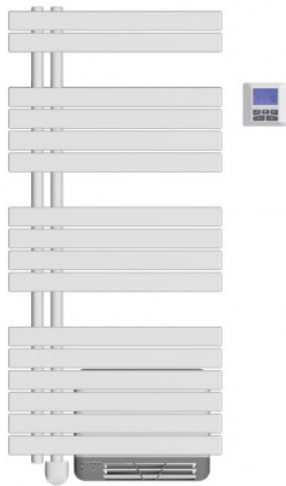

Fiche - SS Osya - Intuis

**Sèche-serviettes asymétrique Osya
Intuis - 500W+ 1000W soufflerie -
Collecteur à gauche - Blanc**
Réf NEK2555FGTP

607.00€^{TTC*}

Voir le produit : <https://www.domomat.com/97461-seche-serviettes-asymetrique-osya-intuis-500w-1000w-soufflerie-collecteur-a-gauche-blanc-intuis-nek2555fgtp.html>

*Le produit Sèche-serviettes asymétrique Osya Intuis - 500W+ 1000W soufflerie -
Collecteur à gauche - Blanc
est en vente chez Domomat !*

OSYA

Radiateur sèche-serviettes asymétrique

Le radiateur fluide asymétrique classique, joliment dessiné et bien pensé.

Osyas est disponible en deux puissances en blanc satiné. Les détails qui font la différence, une soufflerie pour une montée en température rapide, un collecteur positionné à gauche ou à droite pour s'adapter aux différentes configurations d'espace des salles de bains et un boîtier de commande mural déporté.

- Commande à économies d'énergie
- 3 programmes pré-enregistrés
- Verrouillage parental

2 Corps de chauffe

L'élément chauffant monobloc en aluminium transmet la chaleur silencieusement avec efficacité et rapidité.