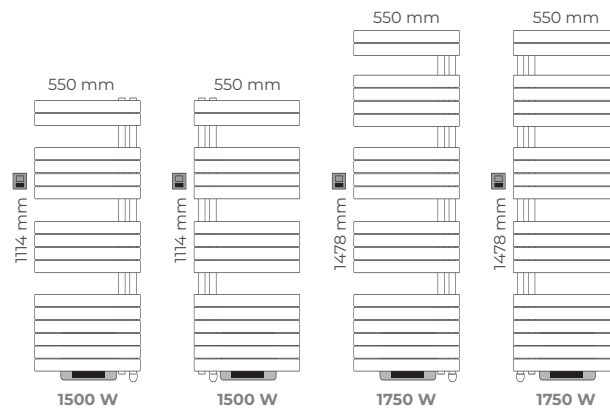

MODÈLES

Épaisseur : 110 mm

Classe II
IP24 - IK08
Mono 230 V

Garantie 3 ans