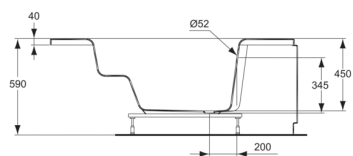

Code article: PI071  
ULYSSE  
Baignoire 135 x 135 cm

**PORCHER**  
LA CONFIANCE INSTALLÉE

**Baignoire d'angle**

Poids : 28 kg

Capacité au trop-plein 190 l

En acrylique

A encastrer ou à poser avec tablier en option

Livree sans vidage Ø 52 mm

Piétements métalliques à vérins réglables

**Norme**

**Finitions\***

\*Finitions: 01 = Blanc