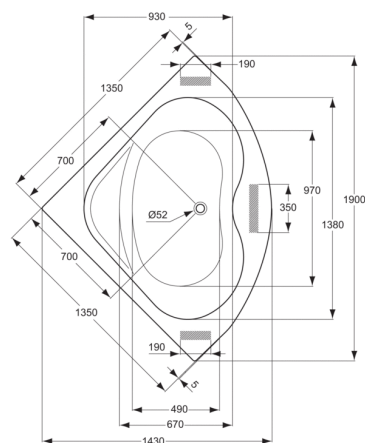

Code article: PI071  
ULYSSE  
Baignoire 135 x 135 cm

**PORCHER**  
LA CONFIANCE INSTALLÉE

**Baignoire d'angle**

Poids : 28 kg

Capacité au trop-plein 190 l

En acrylique

A encastrer ou à poser avec tablier en option

Livree sans vidage Ø 52 mm

Piétements métalliques à vérins réglables

**Norme**

**Finitions\***

\*Finitions: 01 = Blanc