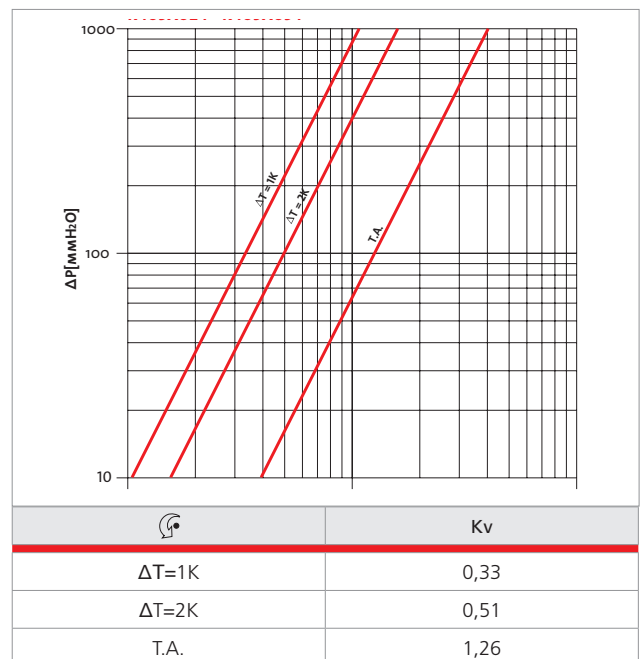

Pertes de charge