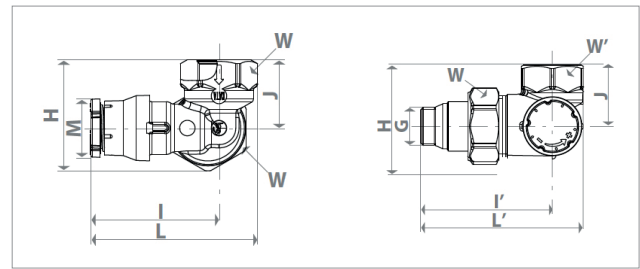

Le produit Robinet thermostatique triaxe "série fer" Giacomini - R403 - 1/2" - Droite est en vente chez Domomat !

R403TG

octobre 2017

ROBINET THERMOSTATISABLE TRIAXE POUR RADIATEUR

Dimensions

references	G	H[mm]	I[mm]	I'[mm]	J[mm]	L[mm]	L'[mm]	M[mm]	W[mm]	W'[mm]
R403X054 (gauche)	1/2"	43	50	57	27	65	71	23	30	27
R403X064 (droite)	1/2"	43	50	57	27	65	71	23	30	27

Domaine d'application

Les robinets thermostatisables avec protection pour chantier, attente femelle et douille auto-étanche. Ils sont parfait pour le montage où est attendue l'installation de têtes thermostatiques pour le contrôle de la température et l'optimisation de la consommation énergétique. Le bouchon de protection fonctionne comme une tête manuelle, permettant une fermeture du robinet avec des pressions différentielles de 10 bar maximum. Ce système, lorsqu'il est fermé permet les tests d'étanchéités de l'installation.