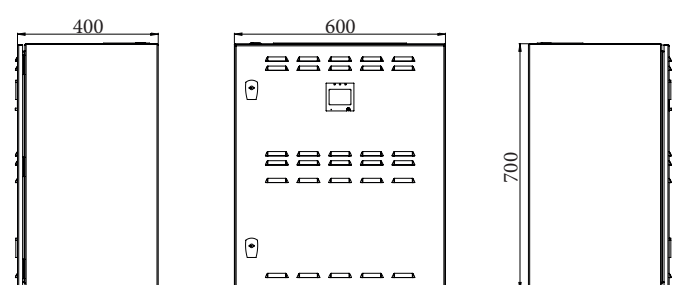

## Fiche - SG48-RC-LCD-30 - Eaton

**Afficheur déporté bidirectionnel  
pour source centrale - Eaton  
Luminox**

Réf SG48-RC-LCD-30

**276.90€<sup>TTC\*</sup>**

Voir le produit : <https://www.domomat.com/154974-afficheur-deporte-bidirectionnel-pour-source-centrale-eaton-luminox-eaton-sg48-rc-lcd-30.html>

### Dimensions

SelvGuard 300 et 600 – Encombrement en mm

SelvGuard 900 et 1200 – Encombrement en mm