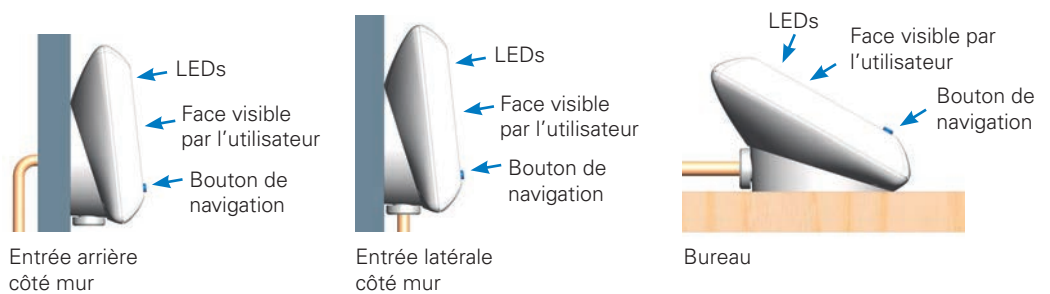

## Fiche - SG48-RC-LCD-30 - Eaton

**Afficheur déporté bidirectionnel  
pour source centrale - Eaton  
Luminox**

Réf SG48-RC-LCD-30

**276.90€<sup>TTC\*</sup>**

Voir le produit : <https://www.domomat.com/154974-afficheur-deporte-bidirectionnel-pour-source-centrale-eaton-luminox-eaton-sg48-rc-lcd-30.html>

### Accessoires

Afficheur déporté

#### Les points forts

LCD graphique rétro-éclairé avec une résolution de 128x64 pixels. Ce dispositif est en mesure d'envoyer des informations à distance (par exemple à la réception) ; il offre une sécurité accrue et l'accès au journal des événements pour faciliter les procédures d'évacuation ; il offre un gain de temps lors de la vérification de l'état du système et de l'alarme ; compatible avec toute source centrale TBTS SelvGuard

- IP 20
- Distance max. de 500 m
- Alimentation 6W, câble CAT5
- 8 lignes de 20 caractères pour une meilleure visualisation
- 3 LEDs d'état
- Joystick à cinq directions pour une navigation facile
- Buzzer pour les alarmes et les notifications sonores