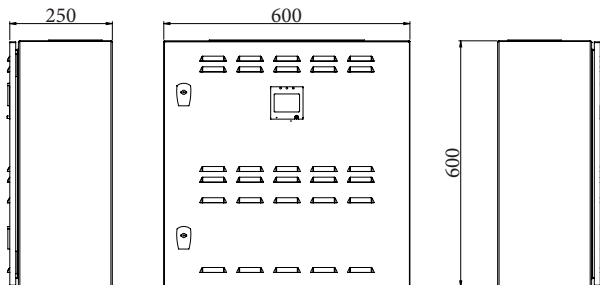

## Fiche - SG48-RC-LCD-30 - Eaton

**Afficheur déporté bidirectionnel  
pour source centrale - Eaton  
Luminox**

Réf SG48-RC-LCD-30

**276.90€<sup>TTC\*</sup>**

Voir le produit : <https://www.domomat.com/154974-afficheur-deporte-bidirectionnel-pour-source-centrale-eaton-luminox-eaton-sg48-rc-lcd-30.html>

### Dimensions

SelvGuard 300 et 600 – Encombrement en mm

SelvGuard 900 et 1200 – Encombrement en mm

#### Codes commandes

Version	Référence	Désignation
Afficheur déporté 30°	SG48-RC-LCD-30	Afficheur déporté pour SelvGuard 48V, socle 30°