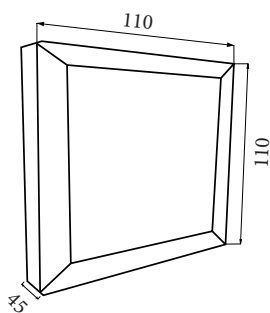

Codes commandes

Version	Référence	Désignation
Afficheur déporté 30°	SG48-RC-LCD-30	Afficheur déporté pour SelvGuard 48V, socle 30°