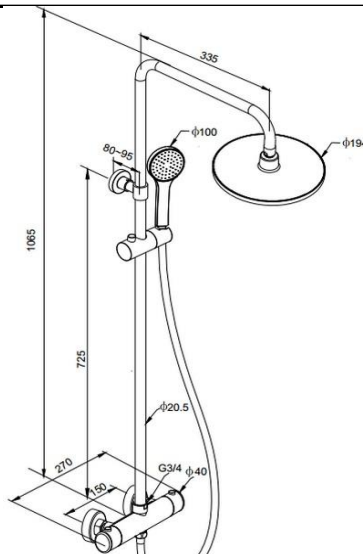

Dessin technique

Sous réserves de modifications ou d'erreurs typographiques. Toute reproduction totale ou partielle, tant en France qu'à l'étranger, est interdite compte tenu des dispositions légales en vigueur relative à la propriété artistique et intellectuelle. Photos non contractuelles