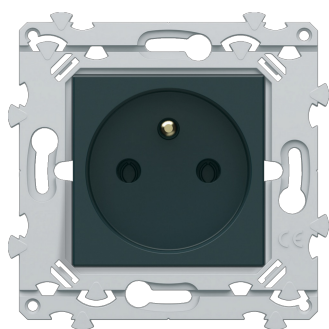

Fiche - WE100A - Hager

**Prise électrique 2P+T sans vis
Essensya Hager - Anthracite - 16A -
250V - Sans plaque**

Réf WE100A

7.46€^{TTC*}

Voir le produit : <https://www.domomat.com/112483-prise-electrique-2pt-sans-vis-essensya-hager-anthracite-16a-250v-sans-plaque-hager-we100a.html>

*Le produit **Prise électrique 2P+T sans vis Essensya Hager - Anthracite - 16A - 250V - Sans plaque** est en vente chez Domomat !*

WE100A

Prise 2P+T 16A 250V SansVis Essensya anthracite

Caractéristiques techniques

Equipement

Avec lampe de signalisation	Non
Broche ronde de protection de mise à la terre	Oui
Type ou normes de prises de courant	Norme française NF
Avec couvercle à charnière	Non
Prise inclinée ou inclinable	Non