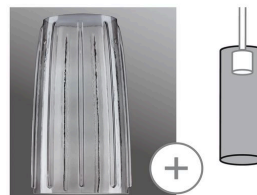

Fiche abat-jour Paulmann

Abat-jour Drio Paulmann Verre fumé
Réf 95352

61.72€^{TTC*}

Voir le produit : <https://www.domomat.com/97104-abat-jour-drio-paulmann-verre-fume-paulmann-95352.html>

*Le produit Abat-jour Drio Paulmann Verre fumé
est en vente chez Domomat !*

Artikelnummer:
95352

EAN-Nummer:
4000870953525

Name
URail 2Easy Verre Drio Verre fumé

Producteur **Paulmann**

données ampoules

Nombre de points lumineux 00
Caractéristique ampoule ohne Leuchtmittel

dimensions

Ø du verre 151 mm
Ø 152 mm
Dimensions emballé 23,8 x 39,1 x 22,6 cm
Longueur du verre 280 mm
poids net 932 g
Dimensions (Hauteur x Largeur x Profondeur) H: 280 mm

détails du produit

EAN 4000870953525
Code interne 953.52
contenu de la livraison Montageanleitung
Producteur Paulmann
Garantie 5 ans
Remarque Matériau naturel Nos produits en matériaux naturels et verres fabriqués à la main sont uniques et sont soumis aux variations naturelles chromatiques et structurelles.
Matériau Verre
Couleur Verre fumé