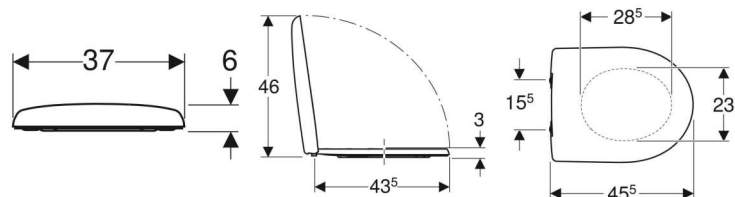

Fiche abattant WC Geberit

**Abattant WC Renova Compact
Geberit - Blanc - Fermeture standard**

Réf 573015000

74.22€^{TTC*}

Voir le produit : <https://www.domomat.com/99477-abattant-wc-renova-compact-geberit-blanc-fermeture-standard-geberit-573015000.html>

Le produit Abattant WC Renova Compact Geberit - Blanc - Fermeture standard est en vente chez Domomat !

Abattant WC Geberit Renova, fixation par le dessus

Exemple d'image

Caractéristiques

- Couverture d'abattant recouvrant

Caractéristiques techniques

Matériau	Duroplast
Entraxe de fixation	15.5 cm

N° de réf.	Couleur / surface	Charnières déclipables	Fermeture ralentie	Fixation	Matériau de charnière
500.836.01.1	blanc	Oui	Oui	Par le haut	Laiton chromé
573025000	blanc	Non	Oui	Par le haut	Laiton chromé
573015000	blanc	Non	Non	Par le haut	Acier inoxydable