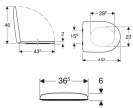

Abattant WC Renova - Non déclipsable - Fixation le dessus - Fermeture ralentie - Blanc

Réf 573025000 **127.09€^{TTC*}**

<https://www.domomat.com/100873-abattant-wc-renova-non-declipsable-fixation-le-dessus-fermeture-ralentie-blanc-geberit-573025000.html>

*Retrouvez tous les produits de la catégorie
Abattants Geberit
chez Domomat !*