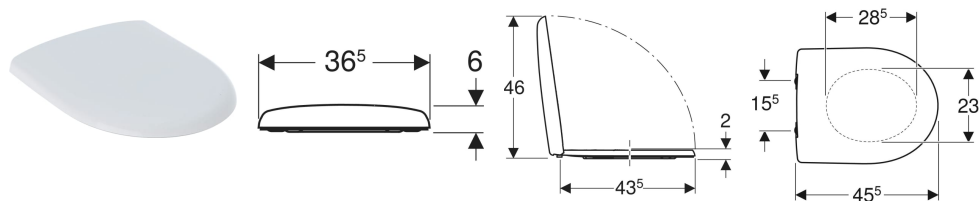

## Fiche - Abat renova - Geberit

**Abattant WC Renova - Déclipsable - Fixation le dessus - Fermeture ralentie - Blanc**

Réf 500.836.01.1 **149.33€<sup>TTC\*</sup>**

<https://www.domomat.com/100866-abattant-wc-renova-declipsable-fixation-le-dessus-fermeture-ralentie-blanc-geberit-500836011.html>

**Abattant WC Renova - Non déclipsable - Fixation le dessus - Fermeture ralentie - Blanc**

Réf 573025000 **127.09€<sup>TTC\*</sup>**

<https://www.domomat.com/100873-abattant-wc-renova-non-declipsable-fixation-le-dessus-fermeture-ralentie-blanc-geberit-573025000.html>

Exemple d'image

**Caractéristiques**

- Couvercle d'abattant recouvrant

**Caractéristiques techniques**

Matériau	Duroplast
Entraxe de fixation	15.5 cm

N° de réf.	Couleur / surface	Charnières déclinables	Fermeture ralentie	Fixation	Matériau de charnière
500.836.01.1	blanc / brillant	Oui	Oui	Par le haut	Laiton chromé
573025000	blanc / brillant	Non	Oui	Par le haut	Laiton chromé
573015000	blanc / brillant	Non	Non	Par le haut	Acier inoxydable