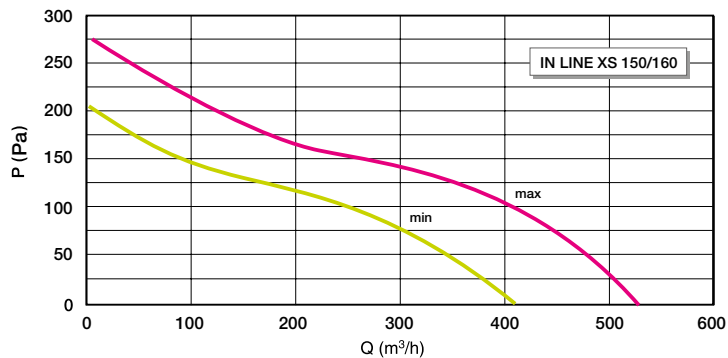

Données réglementaires

Références	Classe de l'isolation électrique
11022333	Classe 2

Ventilateur de conduit

11022333

IN LINE XS 160

Courbes

Courbe aéraulique XS 160