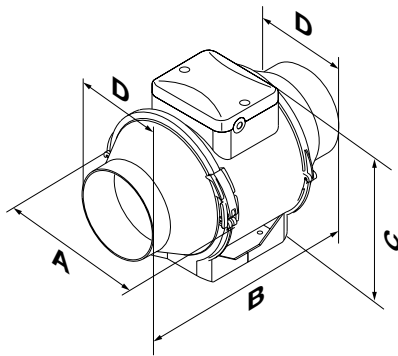

Ventilateur de conduit

11022333

IN LINE XS 160

Composition des kits

- vis et cheville;4

Accessoires

Désignations	Références
Inverseur VMC	11022030
Variateur de vitesse 1,5 A	11022358

Services associés

Garantie 2 ans

Données générales

Références	Durée de vie (h)	Nombre de vitesses	Type de moteur
11022333	40000	2	AC

Données dimensionnelles

Références	A (mm)	B (mm)	H (mm)	C (mm)	D (mm)	Ø (mm)	L (mm)	Poids (kg)
11022333	233	295	250	250	160	160	295	2,65

Encombrement en mm

Données aérauliques

Références	Débit en vitesse max (m3/h)	Débit en vitesse min (m3/h)
11022333	520	405

Données acoustiques

Références	Pression acoustique à 3 m en vitesse max (dB(A))	Pression acoustique à 3 m en vitesse min (dB(A))
11022333	44	33

Données thermiques

Références	Puissance max (W)
11022333	60

Données électriques

Références	Fréquence (Hz)	Indice de protection	Intensité de protection (A)	Intensité max (A)	Puissance min (W)	Tension
11022333	50/60	IPX4	2	0,3	30	220/240

Données réglementaires

Références	Classe de l'isolation électrique
11022333	Classe 2