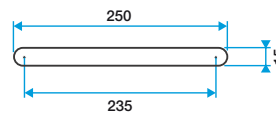

GAMME

GAMME EMMA : POUR SYSTÈME AUTORÉGLABLE

	Blanc RAL 9016	Alu RAL 7035	Noir RAL 9005	Marron RAL 8017	Chêne RAL 8003	Chêne clair RAL 1011	Ivoire RAL 1013
EMMA 22, 30, 45	11011510	11011511	11011512	11011513	11011514	11011520	11011518

	Blanc RAL 9016
KIT EMMA 22, 30, 45	11011568

GAMME MINI EMMA : POUR SYSTÈME AUTORÉGLABLE

	Blanc RAL 9016	Alu RAL 7035	Noir RAL 9005	Marron RAL 8017	Chêne RAL 8003	Chêne clair RAL 1011	Ivoire RAL 1013
MINI EMMA 22, 30, 45	11011486	11011487	11011488	11011489	11011490	11011485	11011491

	Blanc RAL 9016
KIT MINI EMMA 22, 30, 45	11011574

ACCESSOIRES : voir page 30.

DIMENSIONS

EMMA

MORTAISE

MINI EMMA

MORTAISE

CARACTÉRISTIQUES ACOUSTIQUES

D_{new} (Ctr) en dB	Montée sur menuiserie*	Montée en traversée de mur		
	EMMA + auvent standard	EMMA + MTC	EMMA + MTR	EMMA + MHF
EMMA 22	33	50 à 51	51 à 54	46
EMMA 30	33	50 à 51	54	46
EMMA 45	33	47 à 48	51	46

D_{new} (Ctr) en dB	Montée sur menuiserie
	MINI EMMA + auvent standard
MINI EMMA 15, 22, 30	33

MISE EN ŒUVRE