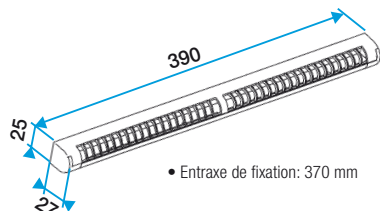

GAMME

GAMME EMMA : POUR SYSTÈME AUTORÉGLABLE

	Blanc RAL 9016	Alu RAL 7035	Noir RAL 9005	Marron RAL 8017	Chêne RAL 8003	Chêne clair RAL 1011	Ivoire RAL 1013
EMMA 22, 30, 45	11011510	11011511	11011512	11011513	11011514	11011520	11011518

	Blanc RAL 9016
KIT EMMA 22, 30, 45	11011568

GAMME MINI EMMA : POUR SYSTÈME AUTORÉGLABLE

	Blanc RAL 9016	Alu RAL 7035	Noir RAL 9005	Marron RAL 8017	Chêne RAL 8003	Chêne clair RAL 1011	Ivoire RAL 1013
MINI EMMA 22, 30, 45	11011486	11011487	11011488	11011489	11011490	11011485	11011491

	Blanc RAL 9016
KIT MINI EMMA 22, 30, 45	11011574

ACCESSOIRES : voir page 30.

DIMENSIONS

EMMA