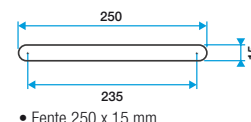

	Blanc RAL 9016
KIT MINI EMMA 22, 30, 45	11011574

ACCESSOIRES : voir page 30.

DIMENSIONS

EMMA

MORTAISE

MINI EMMA

MORTAISE

CARACTÉRISTIQUES ACOUSTIQUES