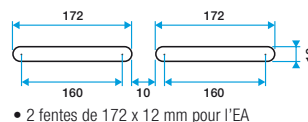

	Blanc RAL 9016
KIT MINI EMMA 22, 30, 45	11011574

ACCESSOIRES : voir page 30.

DIMENSIONS

EMMA

MORTAISE

MINI EMMA

MORTAISE

CARACTÉRISTIQUES ACOUSTIQUES