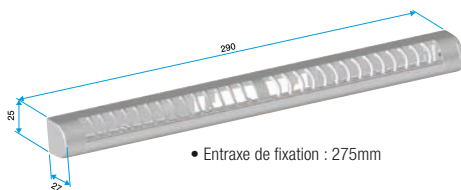

	Blanc RAL 9016
KIT MINI EMMA 22, 30, 45	11011574

ACCESSOIRES : voir page 30.

DIMENSIONS

EMMA

MORTAISE

MINI EMMA

MORTAISE

CARACTÉRISTIQUES ACOUSTIQUES