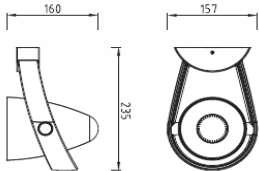

A+
A+
A
C
D
E

LED

Les lampes de ce luminaire ne peuvent pas être changées.

874/2012

Applique /
Wall Lamp

116 056

23,5 cm

16 cm

Applique /
Wall Lamp

116 256

23,5 cm

16 cm

Lampadaire /
Post Lamp

116 058

52 cm

197 cm

Lampadaire /
Post Lamp

116 258

52 cm

197 cm